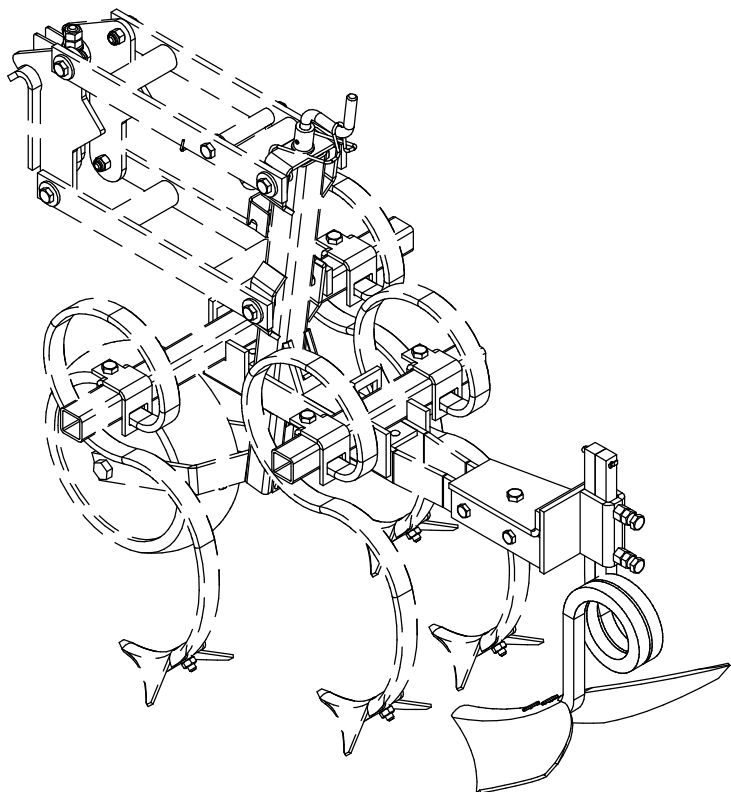

ООО "Техника Сервис Агро"

		Содержание		Лист	3
				ООО "Техника Сервис Агро"	
Культиватор пропашной (КН-870.00.00.00.000)	2	Комплекты			
Содержание	3				
Сцепка (КН-1270.01.00.00.000)	4	Диск с опорой (КН-870.04.00.00.000)			30
Секция (КН-870.03.00.00.000)	6	Диск (КН-870.04.20.00.000)			32
Параллелограмм (КН-870.03.20.00.000)	8	Окучник (КН-870.23.00.00.000)			34
Регулятор глубины (КН-870.03.30.00.000)	10				
Регулятор глубины (КН-870.03.50.00.000)	12	Остальные детали и сборочные единицы			36
Щиток левый (КН-870.21.00.00.000)	14				
Щиток правый (КН-870.22.00.00.000)					
Секция левая (КН-870.05.00.00.000)	16				
Секция правая (КН-870.06.00.00.000)	18				
Колесо опорное (КН-870.45.01.00.000)	20				
Колесо опорное (КН-870.45.01.00.000-01)	22				
Строповка-опора (РКТ-870.12.00.00.000)	24				
Строповка-опора (РКТ-870.12.00.00.0000-01)					
Устройство транспортировки (КН-870.51.00.00.000)	26				
Ход транспортный (КН-870.51.10.00.000)	28				

30

КН-870.23.00.00.000

Окучник

Лист

35

ООО "Техника Сервис Агро"

Схема установки окучника на секцию

10