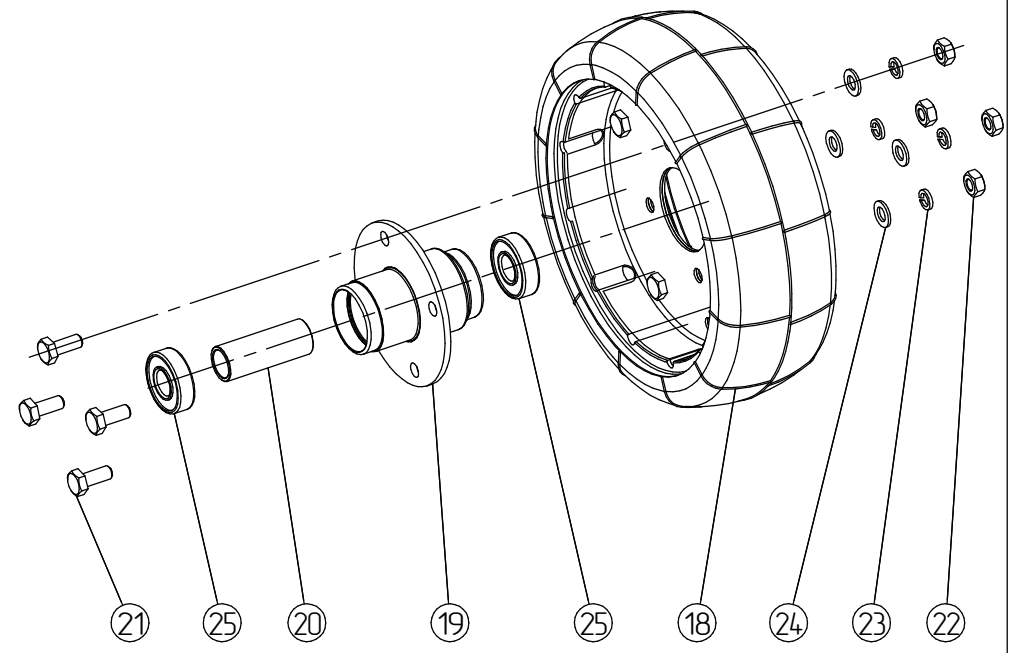

КН-870.03.30.00.000

Регулятор глубины

Лист

11

ООО "Техника Сервис Агро"

3