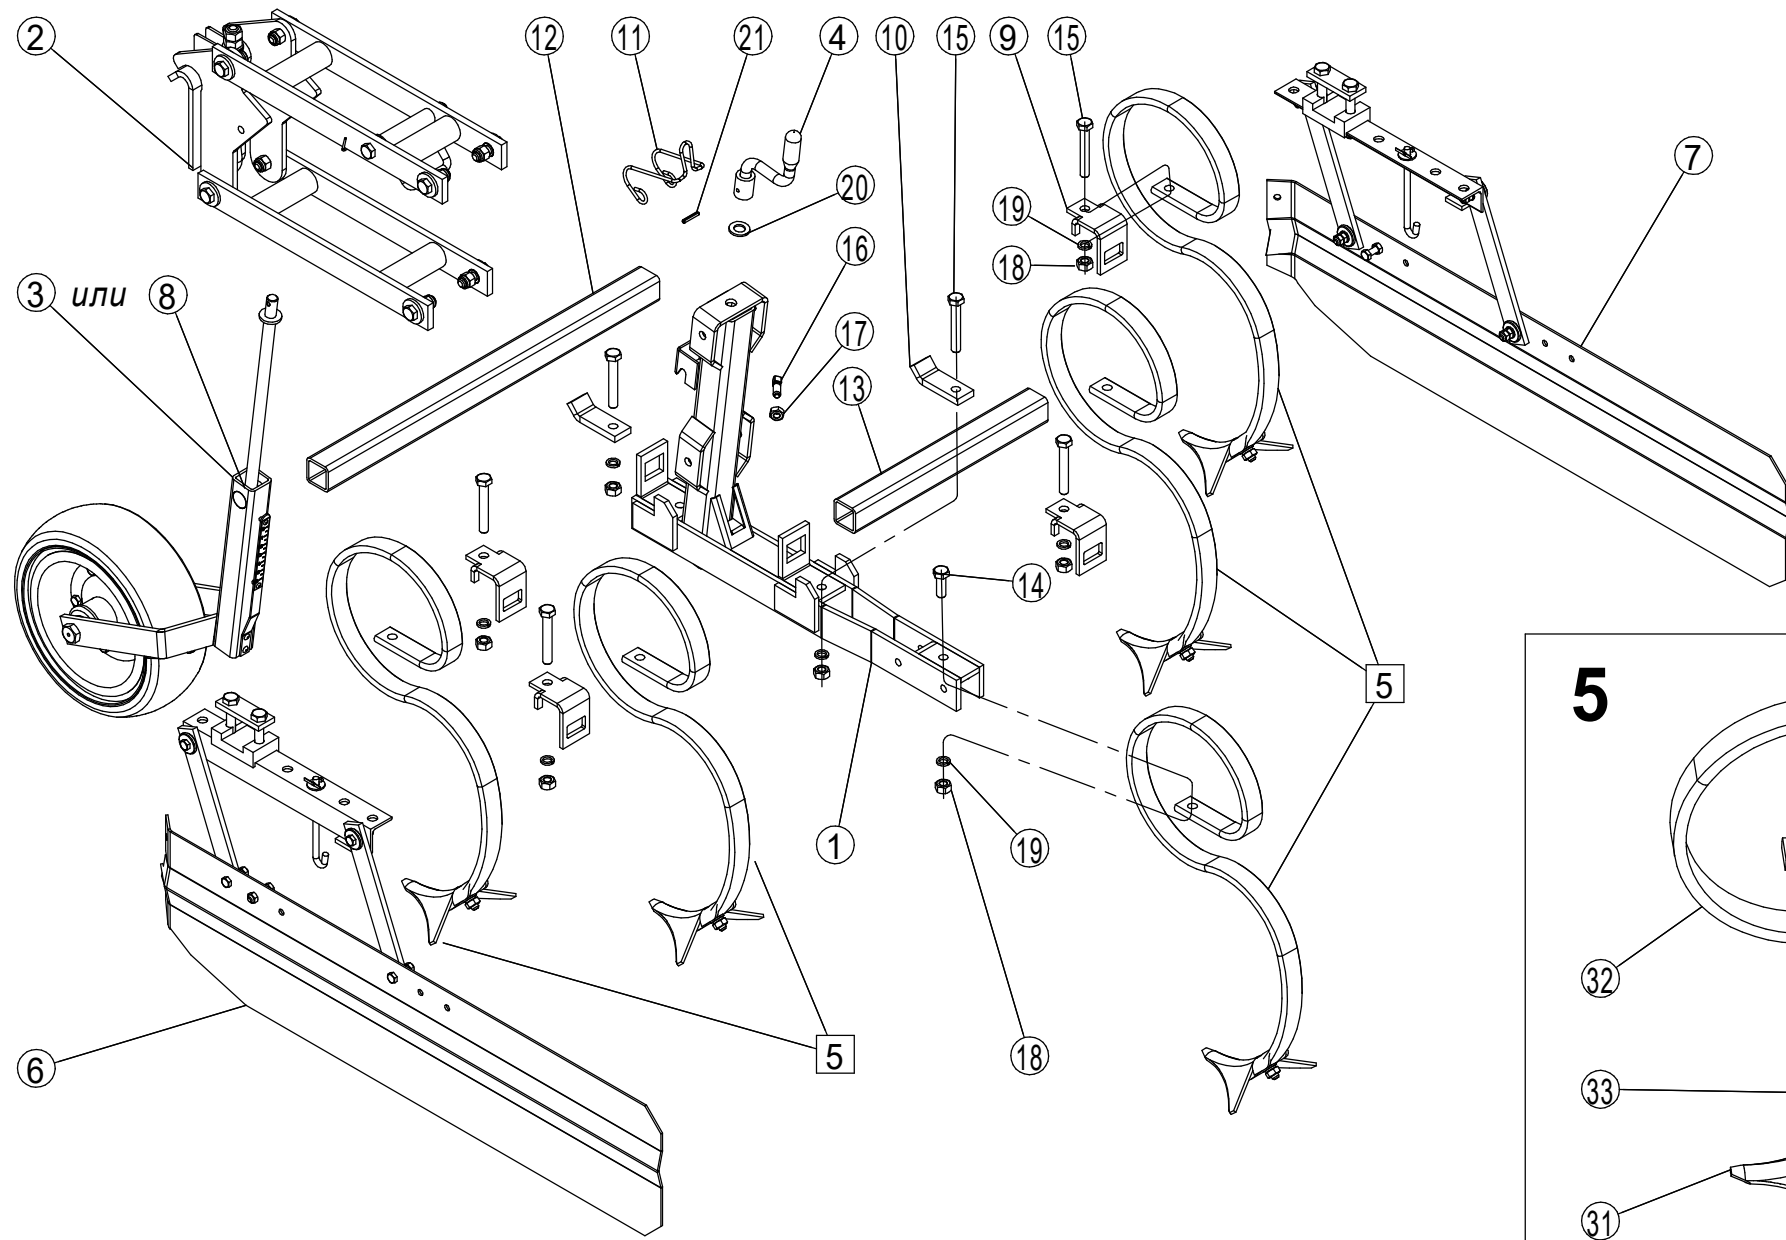

ООО "Техника Сервис Агро"

		Содержание		Лист	3
				ООО "Техника Сервис Агро"	
Культиватор пропашной (КН-870.00.00.00.000)	2	Комплекты			
Содержание	3				
Сцепка (КН-1270.01.00.00.000)	4	Диск с опорой (КН-870.04.00.00.000)			30
Секция (КН-870.03.00.00.000)	6	Диск (КН-870.04.20.00.000)			32
Параллелограмм (КН-870.03.20.00.000)	8	Окучник (КН-870.23.00.00.000)			34
Регулятор глубины (КН-870.03.30.00.000)	10				
Регулятор глубины (КН-870.03.50.00.000)	12	Остальные детали и сборочные единицы			36
Щиток левый (КН-870.21.00.00.000)	14				
Щиток правый (КН-870.22.00.00.000)					
Секция левая (КН-870.05.00.00.000)	16				
Секция правая (КН-870.06.00.00.000)	18				
Колесо опорное (КН-870.45.01.00.000)	20				
Колесо опорное (КН-870.45.01.00.000-01)	22				
Строповка-опора (РКТ-870.12.00.00.000)	24				
Строповка-опора (РКТ-870.12.00.00.0000-01)					
Устройство транспортировки (КН-870.51.00.00.000)	26				
Ход транспортный (КН-870.51.10.00.000)	28				

КН-870.03.00.00.000

Секция

Лист

7

ООО "Техника Сервис Агро"

КН-870.03.30.00.000

Регулятор глубины

Лист