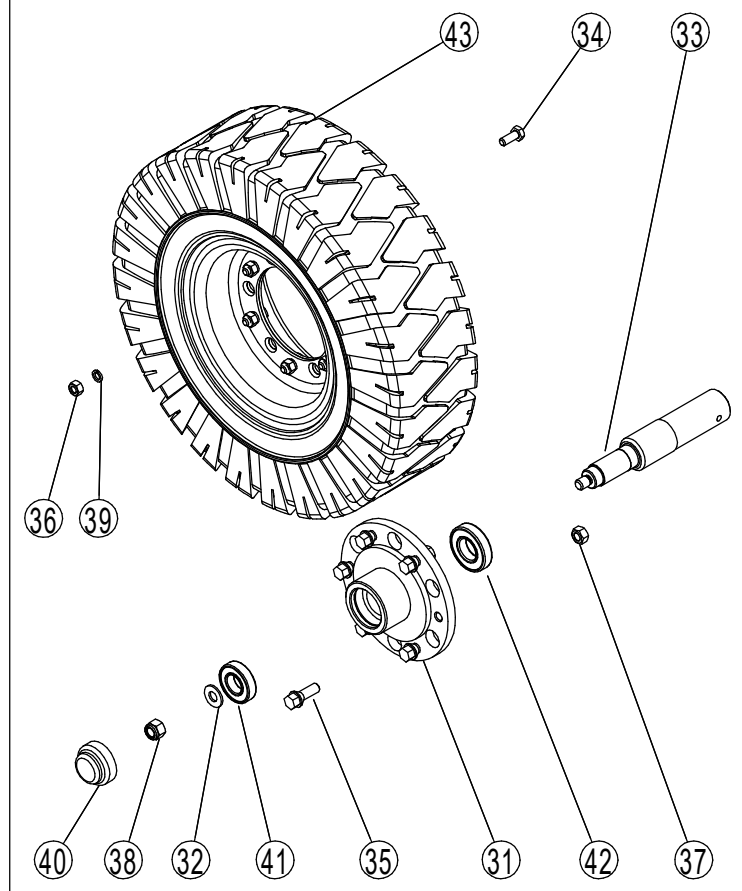

30

КН-870.23.00.00.000

Окучник

Лист

35

ООО "Техника Сервис Агро"

Схема установки окучника на секцию

10