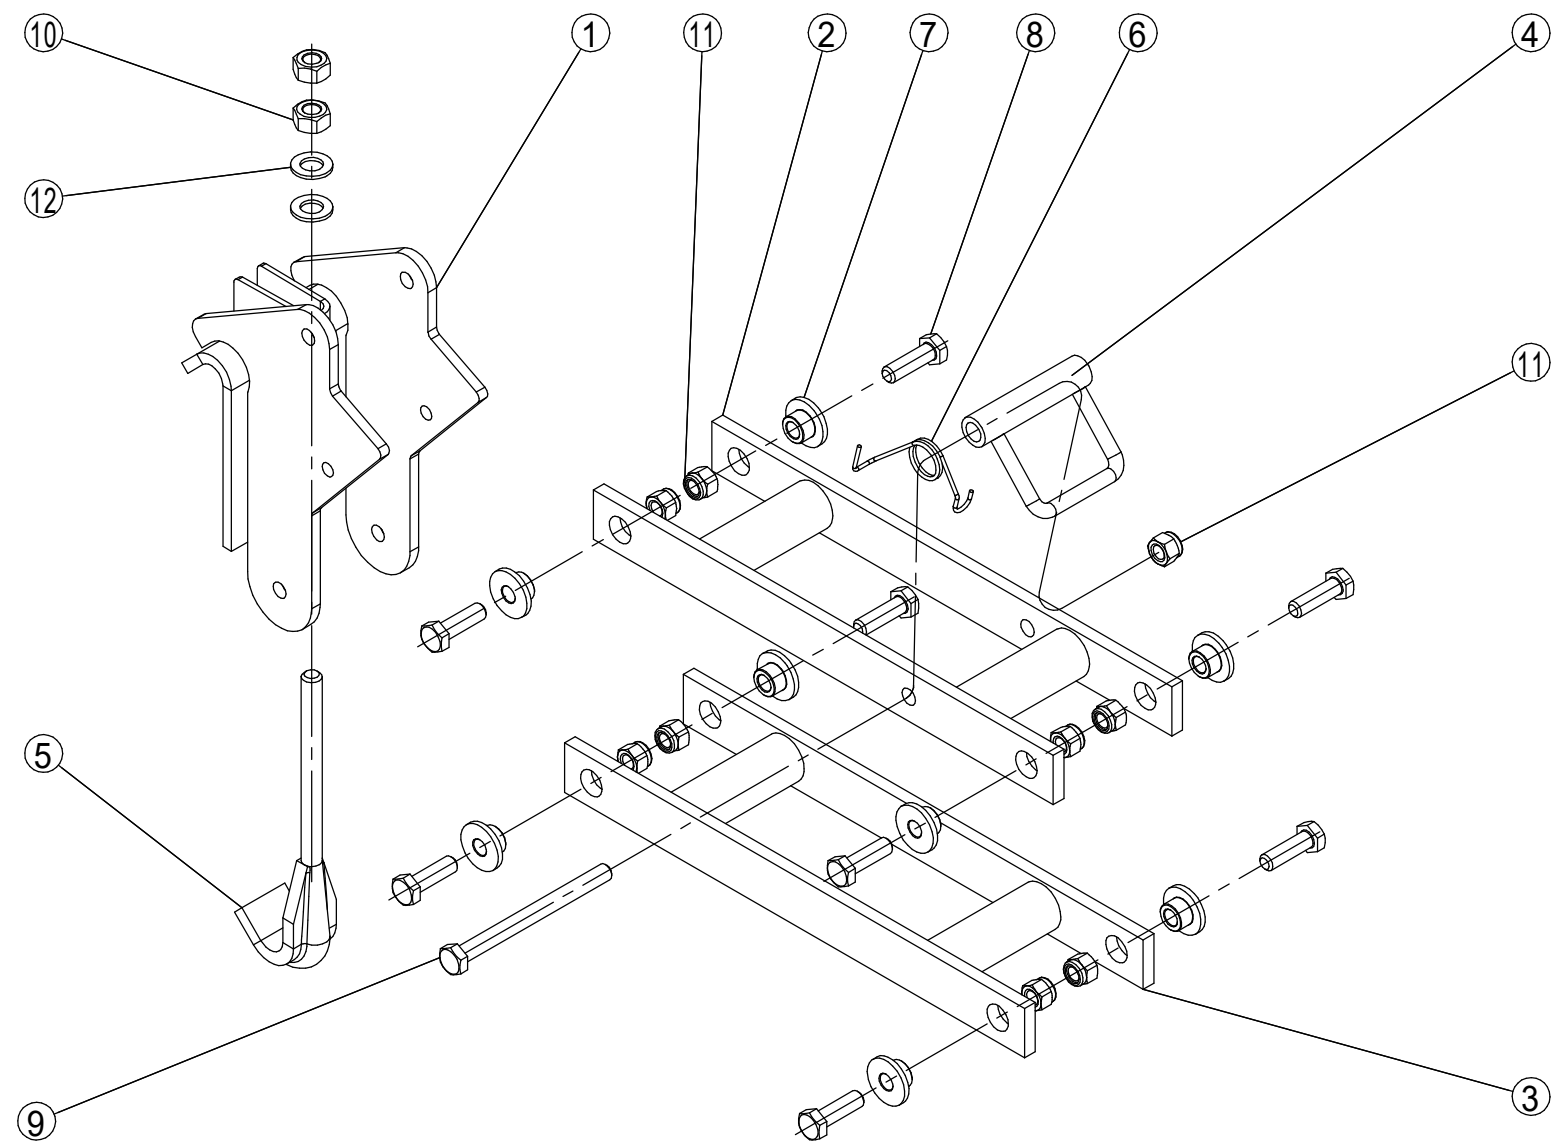

КН-870.03.00.00.000

Секция

Лист

7

ООО "Техника Сервис Агро"

КН-870.03.30.00.000

Регулятор глубины

Лист