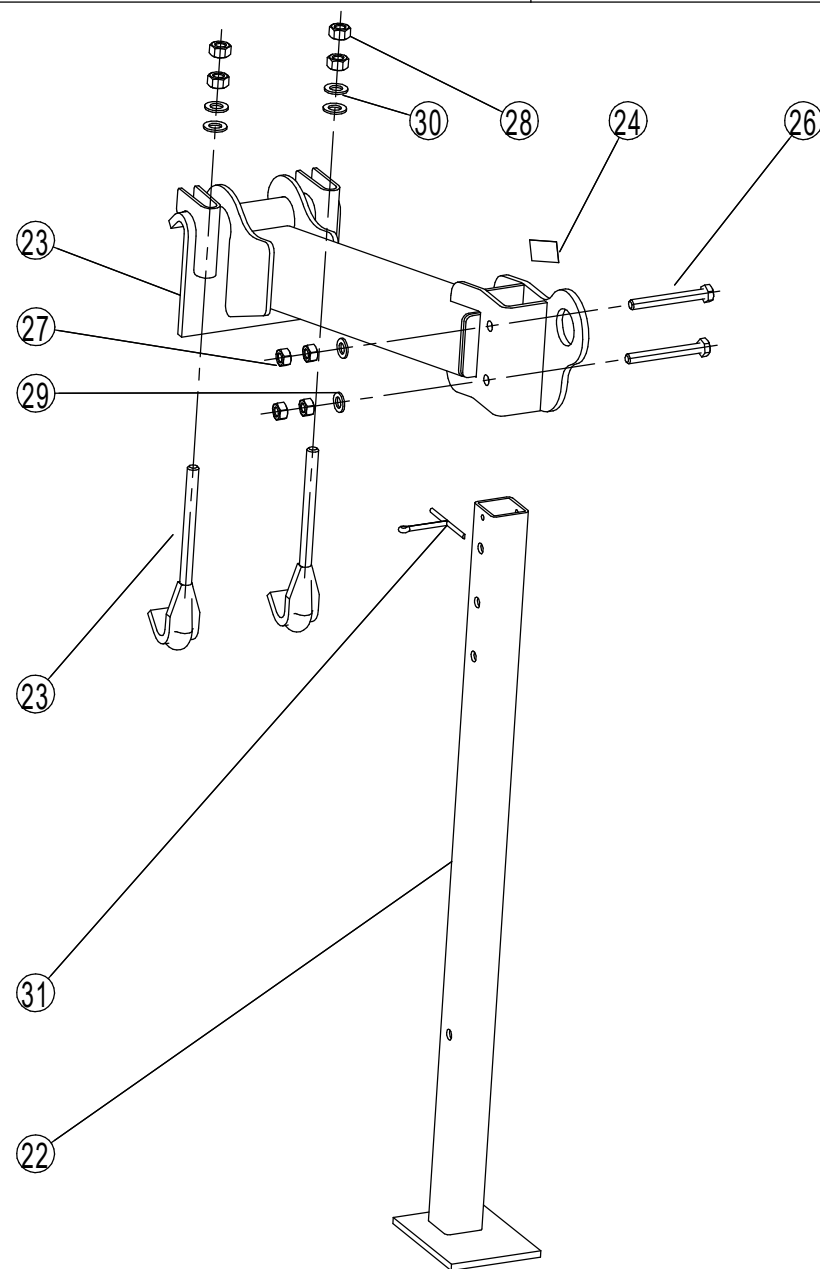

PKT-870.12.00.00.000
PKT-870.12.00.00.000-01

Строповка-опора

Лист 25
000 "Техника Сервис Агро"

1

20