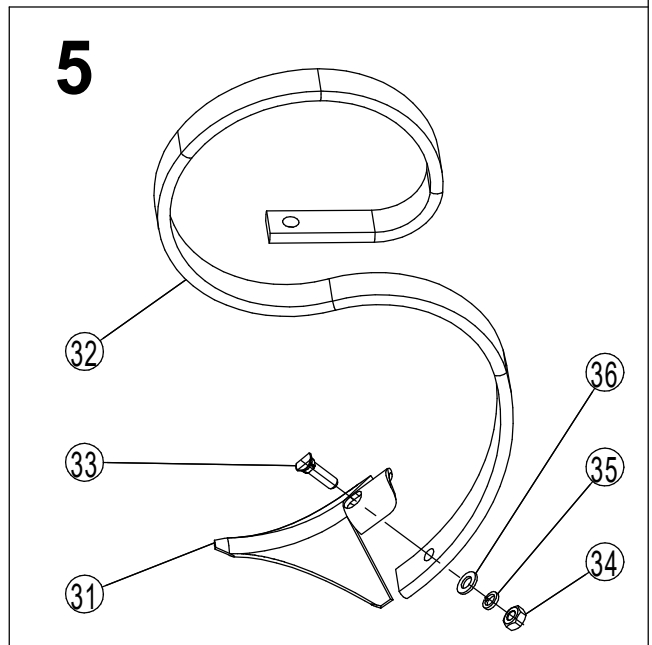

КН-870.05.00.00.000

Секция левая

Лист

17

ООО "Техника Сервис Агро"