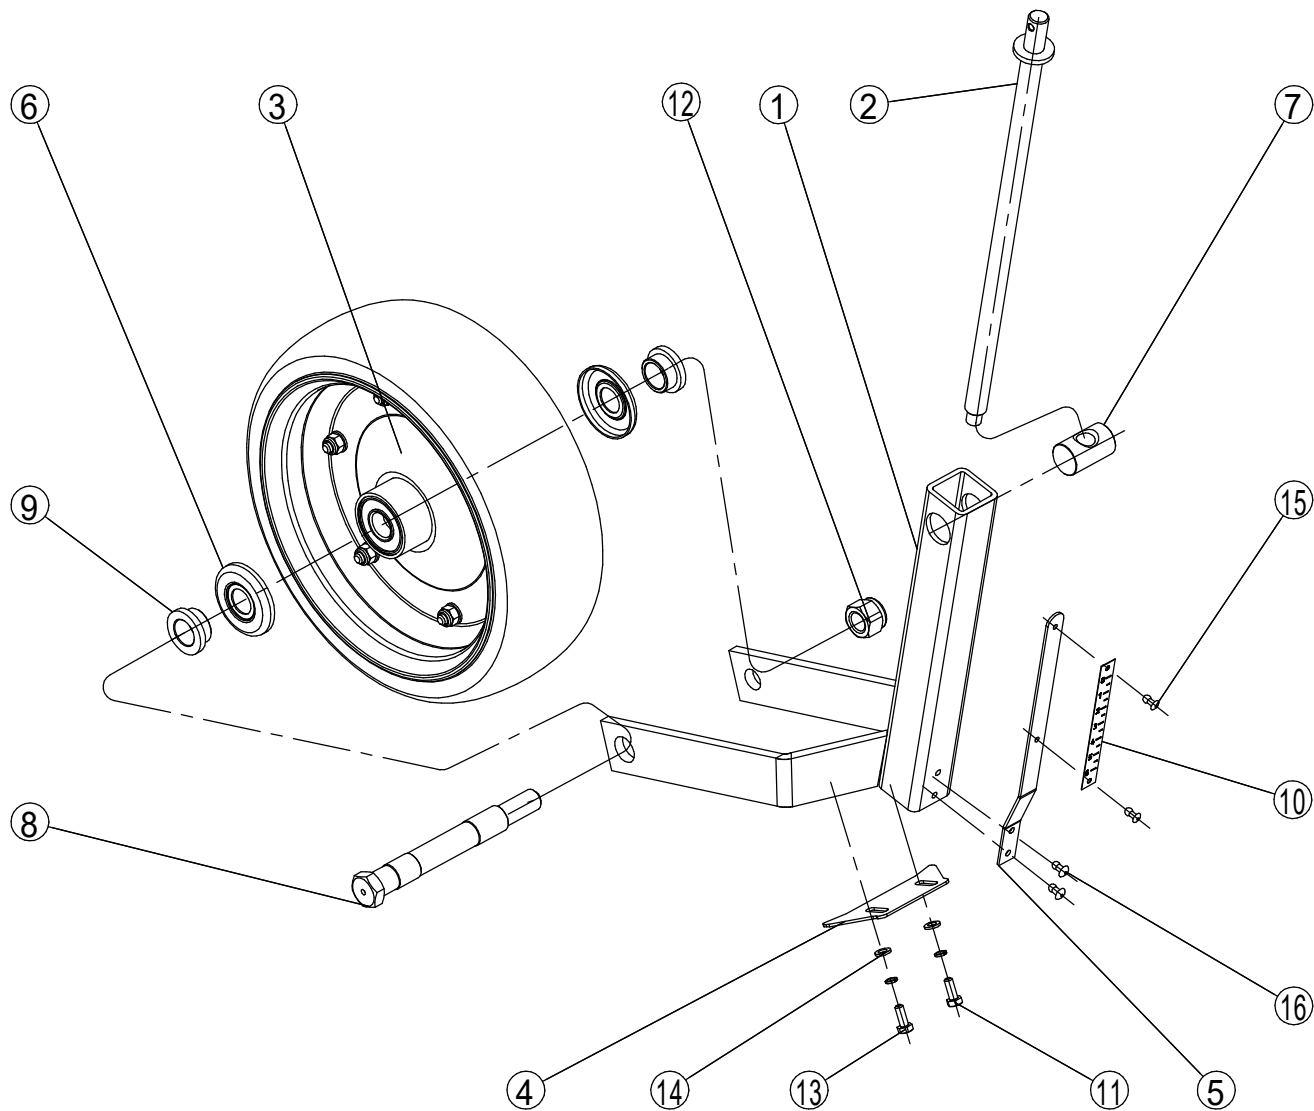

11

ООО "Техника Сервис Агро"

3

КН-870.21.00.00.000  
КН-870.22.00.00.000

Щиток левый  
Щиток правый

Лист 15  
000 "Техника Сервис Агро"

КН-870.05.00.00.000

Секция левая