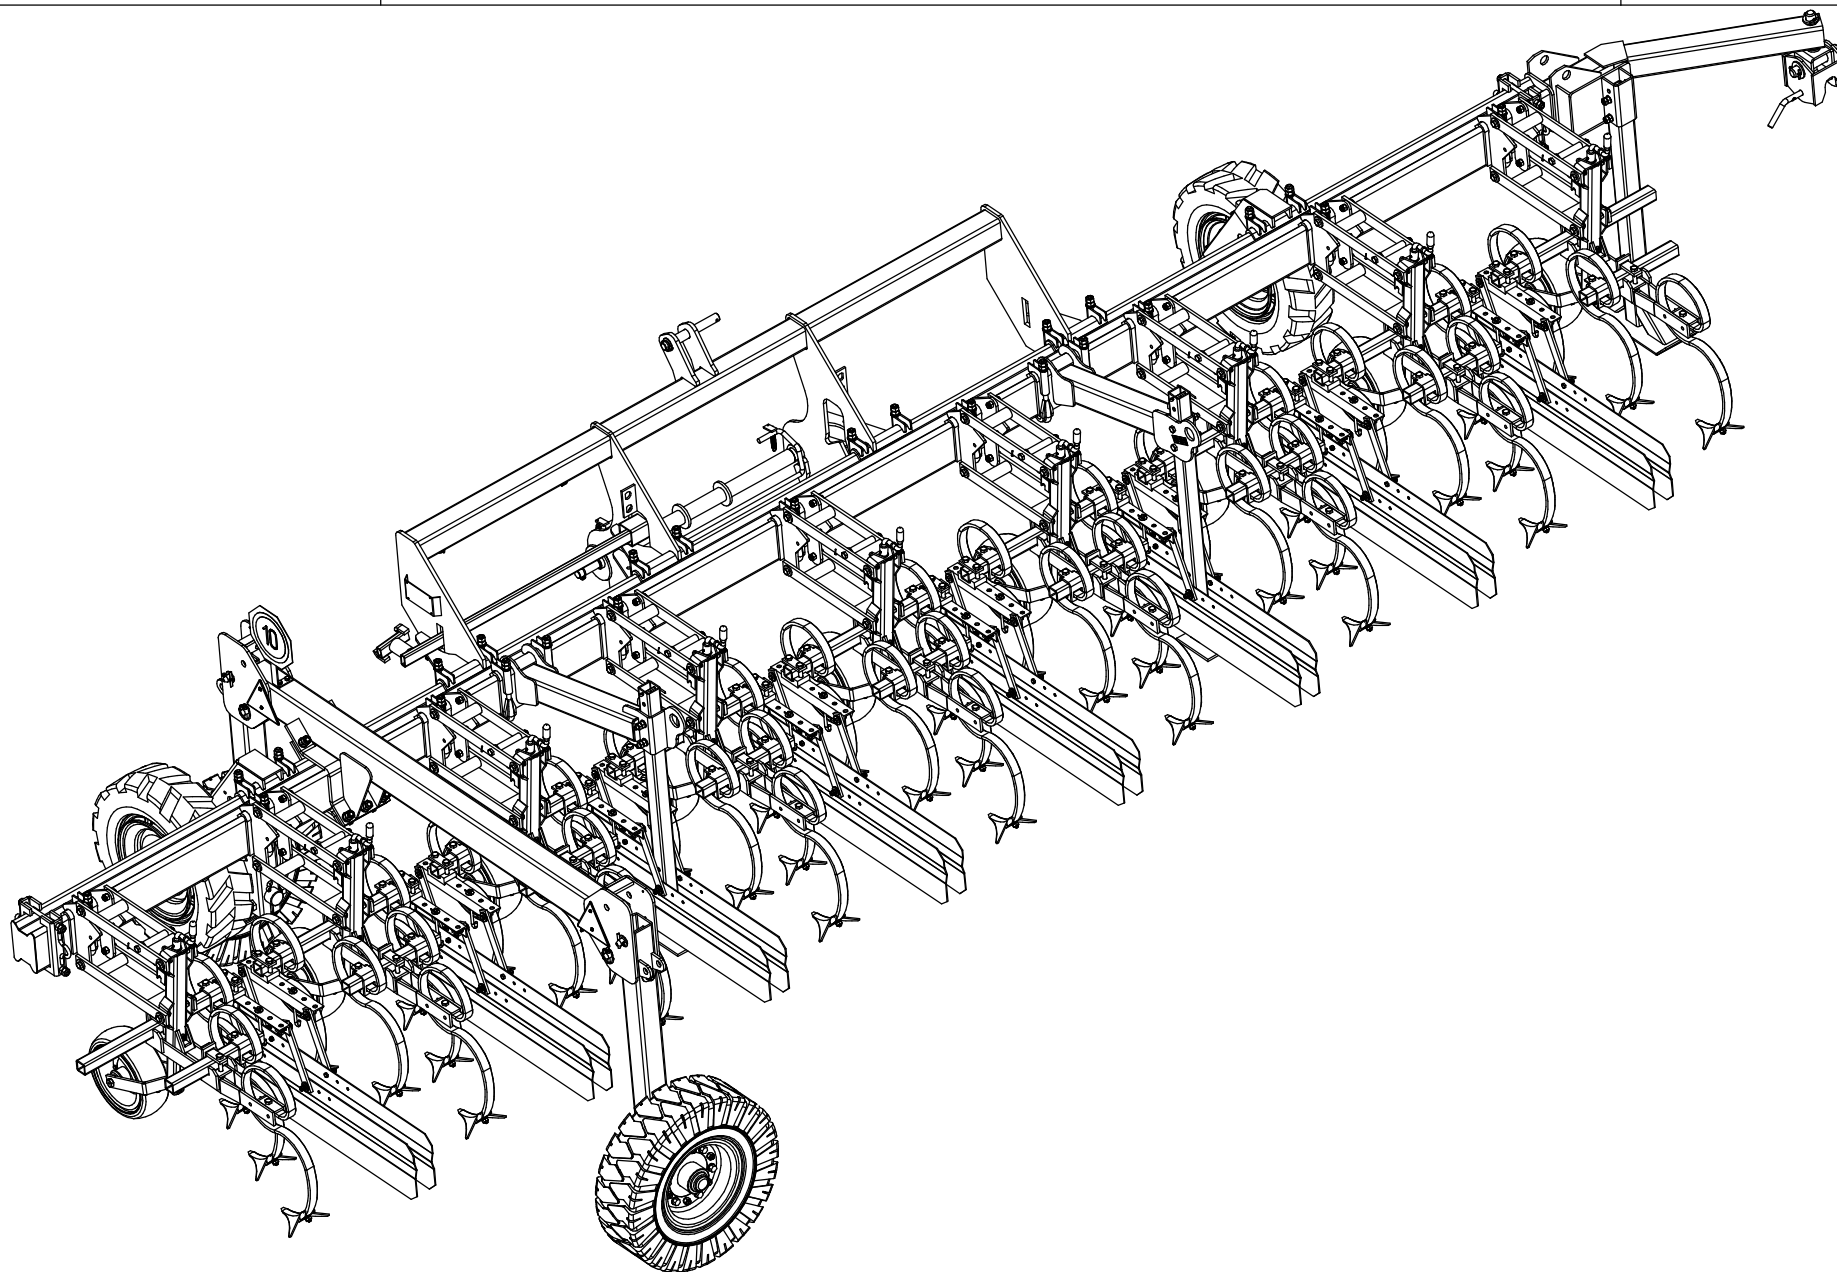

**ООО "ТЕХНИКА СЕРВИС АГРО"**

**КАТАЛОГ ДЕТАЛЕЙ И  
СБОРОЧНЫХ ЕДИНИЦ**

**Культиватор пропашной РК-8**

**Воронеж  
2022**

КН-870.00.00.00.000

Культиватор пропашной

Лист

2

ООО "Техника Сервис Агро"

		Содержание		Лист	3
				ООО "Техника Сервис Агро"	
Культиватор пропашной (КН-870.00.00.00.000)	2	Комплекты			
Содержание	3				
Сцепка (КН-1270.01.00.00.000)	4	Диск с опорой (КН-870.04.00.00.000)			30
Секция (КН-870.03.00.00.000)	6	Диск (КН-870.04.20.00.000)			32
Параллелограмм (КН-870.03.20.00.000)	8	Окучник (КН-870.23.00.00.000)			34
Регулятор глубины (КН-870.03.30.00.000)	10				
Регулятор глубины (КН-870.03.50.00.000)	12	Остальные детали и сборочные единицы			36
Щиток левый (КН-870.21.00.00.000)	14				
Щиток правый (КН-870.22.00.00.000)					
Секция левая (КН-870.05.00.00.000)	16				
Секция правая (КН-870.06.00.00.000)	18				
Колесо опорное (КН-870.45.01.00.000)	20				
Колесо опорное (КН-870.45.01.00.000-01)	22				
Строповка-опора (РКТ-870.12.00.00.000)	24				
Строповка-опора (РКТ-870.12.00.00.0000-01)					
Устройство транспортировки (КН-870.51.00.00.000)	26				
Ход транспортный (КН-870.51.10.00.000)	28				

КН-870.03.00.00.000

Секция

Лист

7

ООО "Техника Сервис Агро"

КН-870.03.30.00.000

Регулятор глубины

Лист

5

PKT-870.12.00.00.000  
PKT-870.12.00.00.000-01

Строповка-опора

Лист 25  
000 "Техника Сервис Агро"

1

20

КН-870.51.00.00.000

Устройство транспортировки