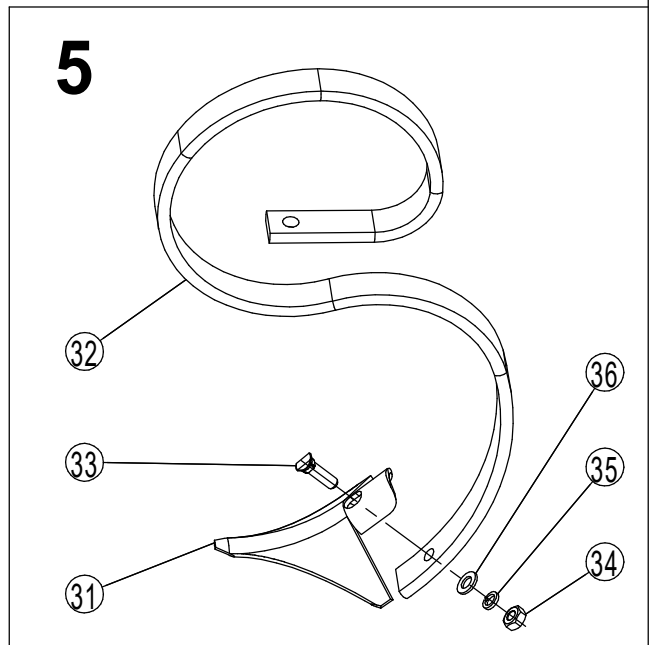

ООО "Техника Сервис Агро"

		Содержание		Лист	3
				ООО "Техника Сервис Агро"	
Культиватор пропашной (КН-870.00.00.00.000)	2	Комплекты			
Содержание	3				
Сцепка (КН-1270.01.00.00.000)	4	Диск с опорой (КН-870.04.00.00.000)			30
Секция (КН-870.03.00.00.000)	6	Диск (КН-870.04.20.00.000)			32
Параллелограмм (КН-870.03.20.00.000)	8	Окучник (КН-870.23.00.00.000)			34
Регулятор глубины (КН-870.03.30.00.000)	10				
Регулятор глубины (КН-870.03.50.00.000)	12	Остальные детали и сборочные единицы			36
Щиток левый (КН-870.21.00.00.000)	14				
Щиток правый (КН-870.22.00.00.000)					
Секция левая (КН-870.05.00.00.000)	16				
Секция правая (КН-870.06.00.00.000)	18				
Колесо опорное (КН-870.45.01.00.000)	20				
Колесо опорное (КН-870.45.01.00.000-01)	22				
Строповка-опора (РКТ-870.12.00.00.000)	24				
Строповка-опора (РКТ-870.12.00.00.0000-01)					
Устройство транспортировки (КН-870.51.00.00.000)	26				
Ход транспортный (КН-870.51.10.00.000)	28				

КН-870.03.00.00.000

Секция

Лист

7

ООО "Техника Сервис Агро"

КН-870.03.30.00.000

Регулятор глубины

Лист