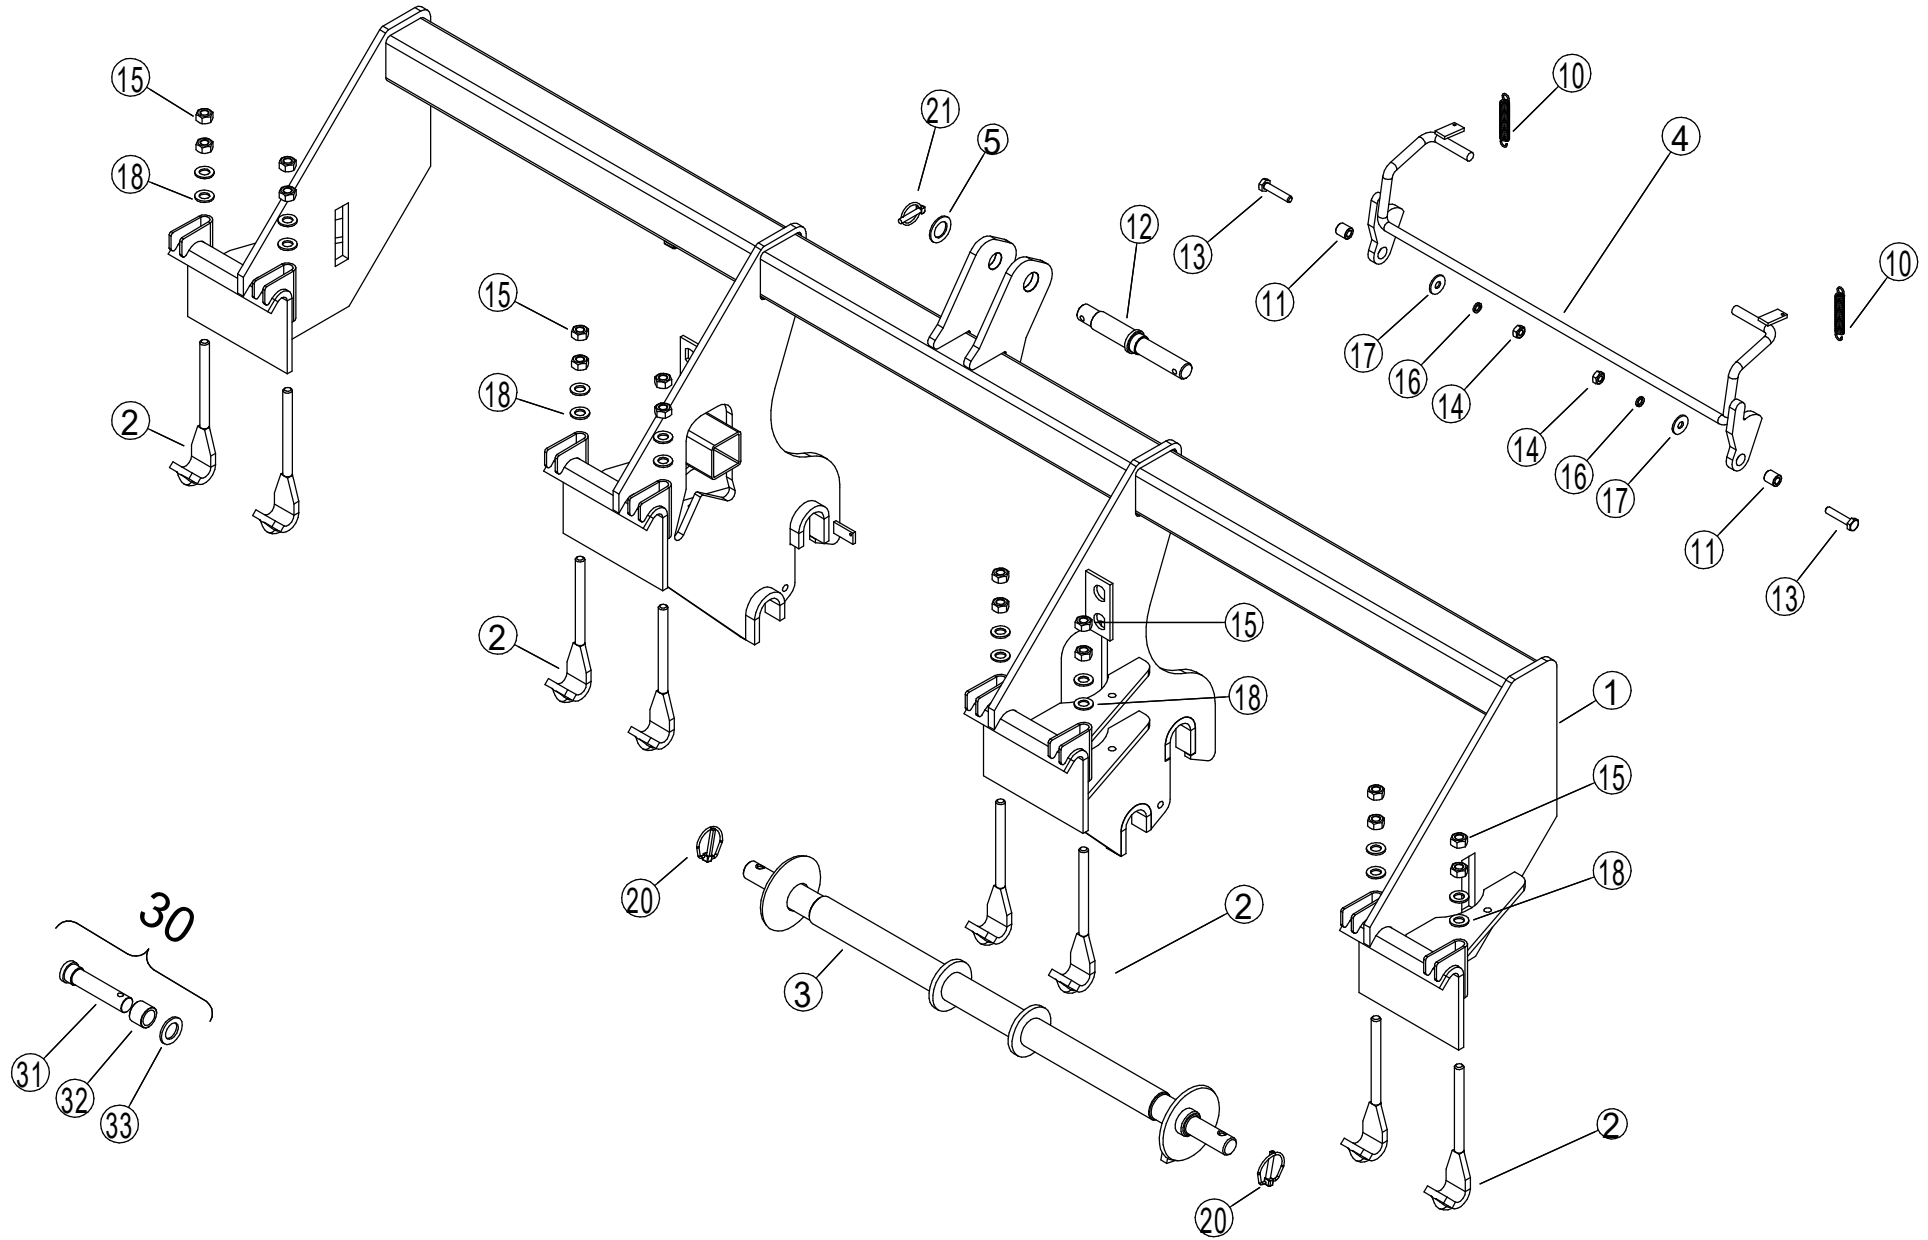

ООО "Техника Сервис Агро"

		Содержание		Лист	3
				ООО "Техника Сервис Агро"	
Культиватор пропашной (КН-870.00.00.00.000)	2	Комплекты			
Содержание	3				
Сцепка (КН-1270.01.00.00.000)	4	Диск с опорой (КН-870.04.00.00.000)			30
Секция (КН-870.03.00.00.000)	6	Диск (КН-870.04.20.00.000)			32
Параллелограмм (КН-870.03.20.00.000)	8	Окучник (КН-870.23.00.00.000)			34
Регулятор глубины (КН-870.03.30.00.000)	10				
Регулятор глубины (КН-870.03.50.00.000)	12	Остальные детали и сборочные единицы			36
Щиток левый (КН-870.21.00.00.000)	14				
Щиток правый (КН-870.22.00.00.000)					
Секция левая (КН-870.05.00.00.000)	16				
Секция правая (КН-870.06.00.00.000)	18				
Колесо опорное (КН-870.45.01.00.000)	20				
Колесо опорное (КН-870.45.01.00.000-01)	22				
Строповка-опора (РКТ-870.12.00.00.000)	24				
Строповка-опора (РКТ-870.12.00.00.0000-01)					
Устройство транспортировки (КН-870.51.00.00.000)	26				
Ход транспортный (КН-870.51.10.00.000)	28				

КН-870.03.00.00.000

Секция

Лист

7

ООО "Техника Сервис Агро"

КН-870.03.30.00.000

Регулятор глубины

Лист

5

PKT-870.12.00.00.000  
PKT-870.12.00.00.000-01

Строповка-опора

Лист 25  
000 "Техника Сервис Агро"

1

20

КН-870.51.00.00.000

Устройство транспортировки

30

КН-870.23.00.00.000

Окучник

Лист

35

ООО "Техника Сервис Агро"

Схема установки окучника на секцию

10