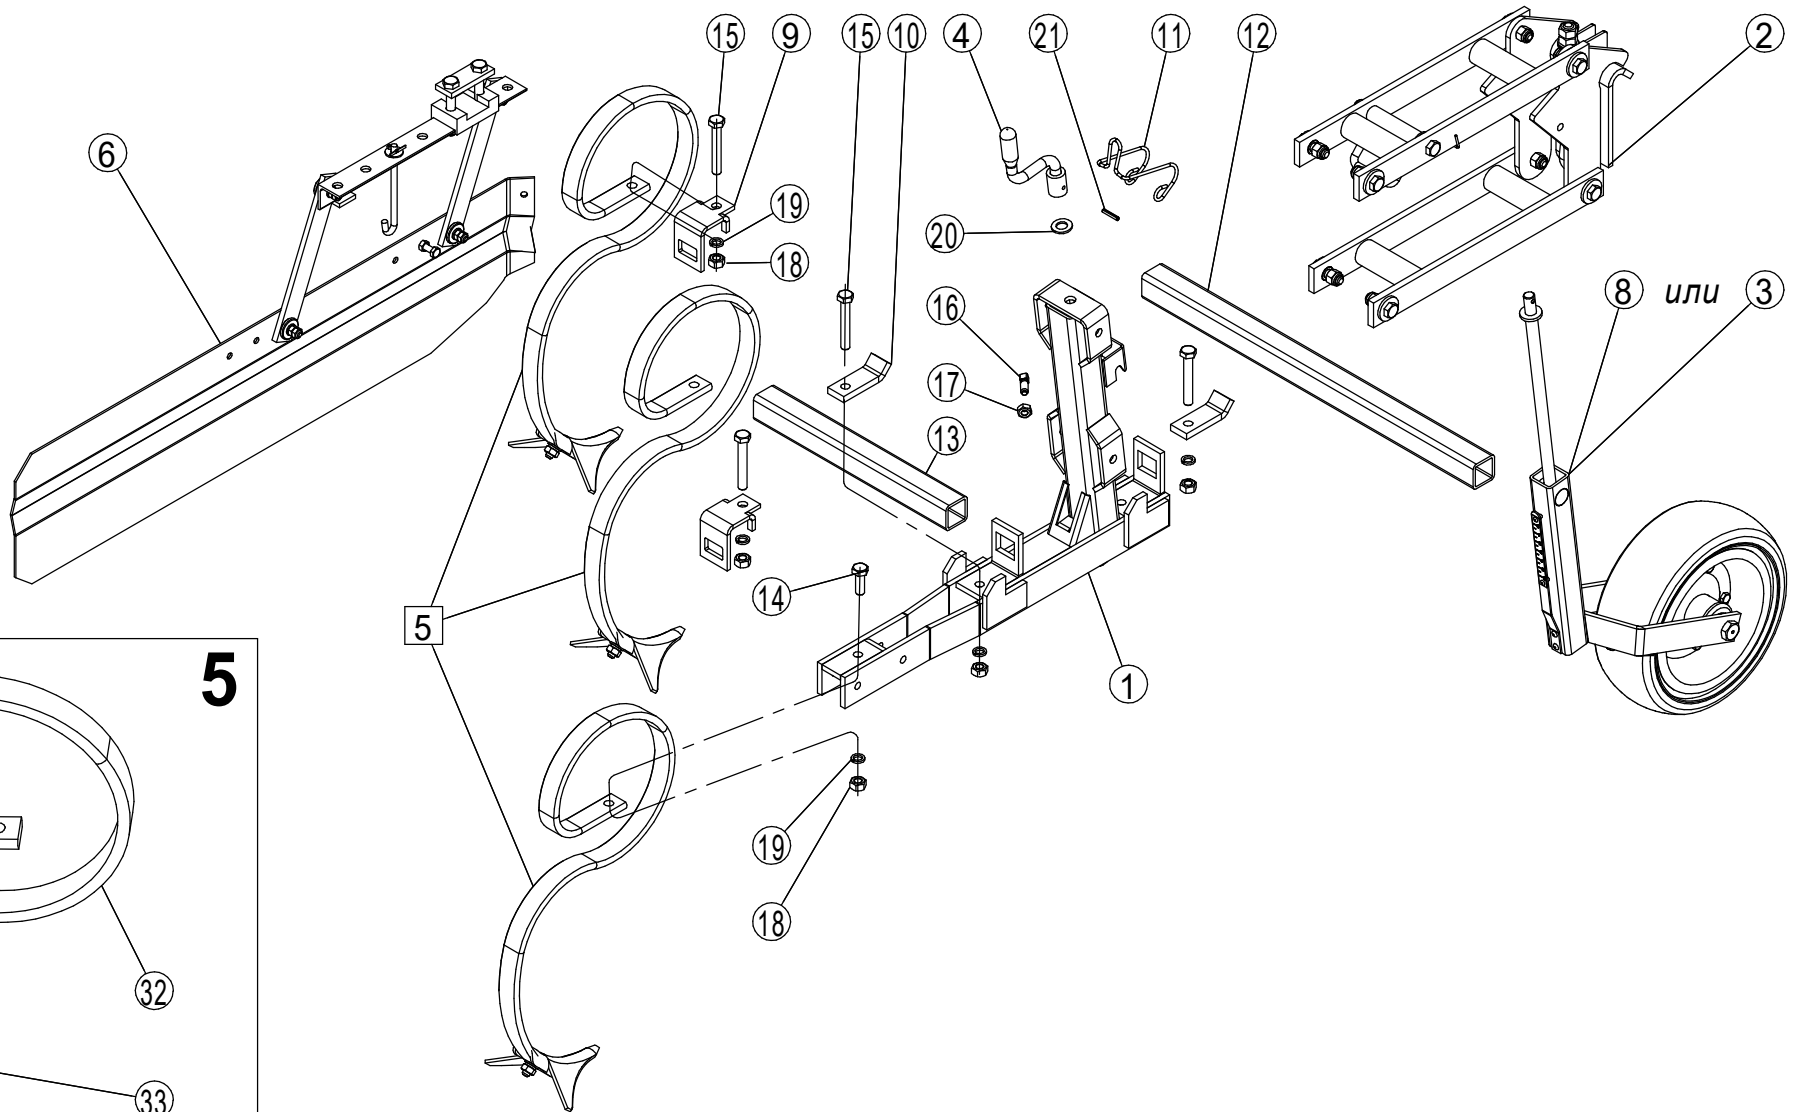

КН-870.06.00.00.000

Секция правая

Лист

19

ООО "Техника Сервис Агро"