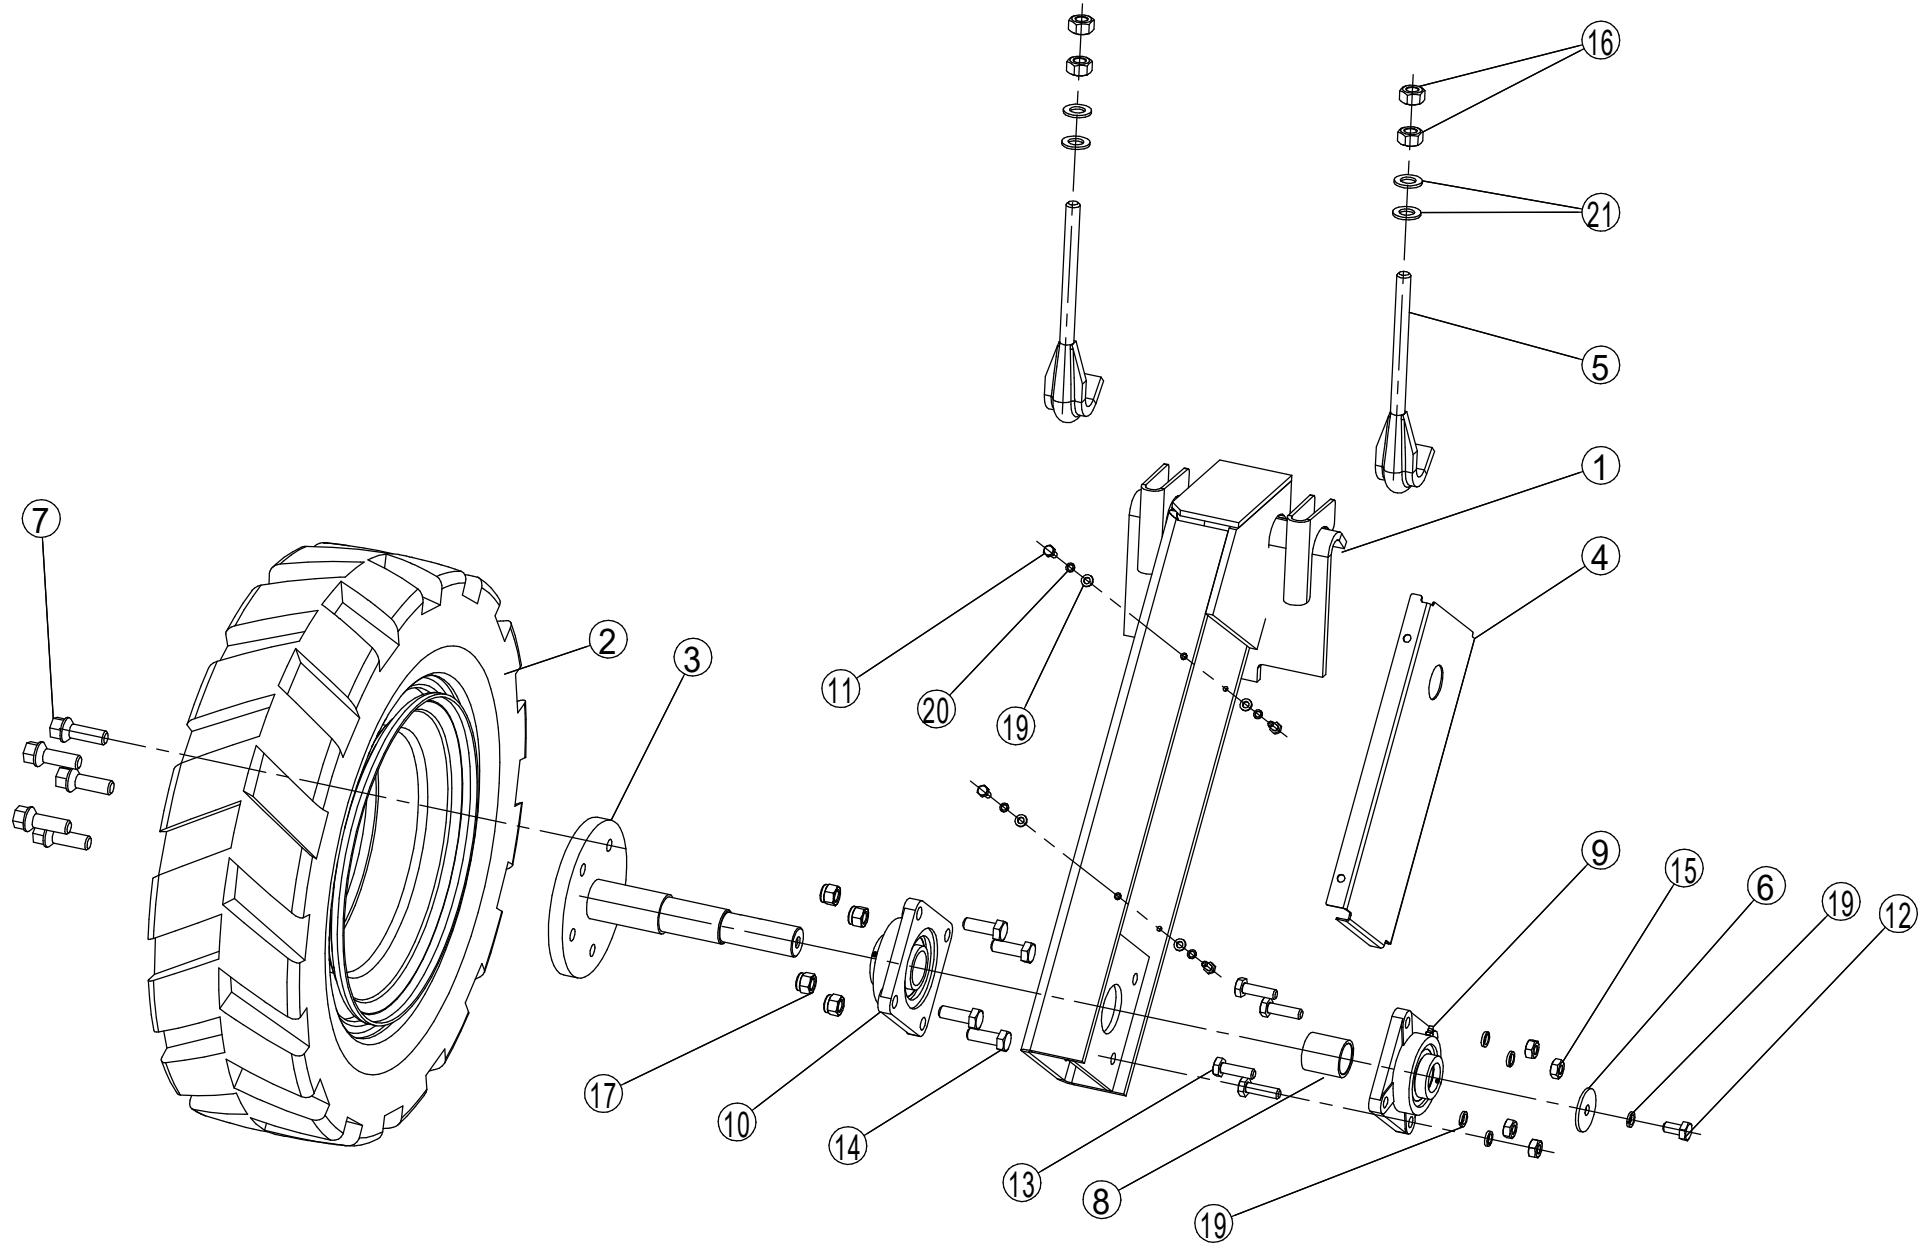

5

PKT-870.12.00.00.000  
PKT-870.12.00.00.000-01

Строповка-опора

Лист 25  
000 "Техника Сервис Агро"

1

20

КН-870.51.00.00.000

Устройство транспортировки