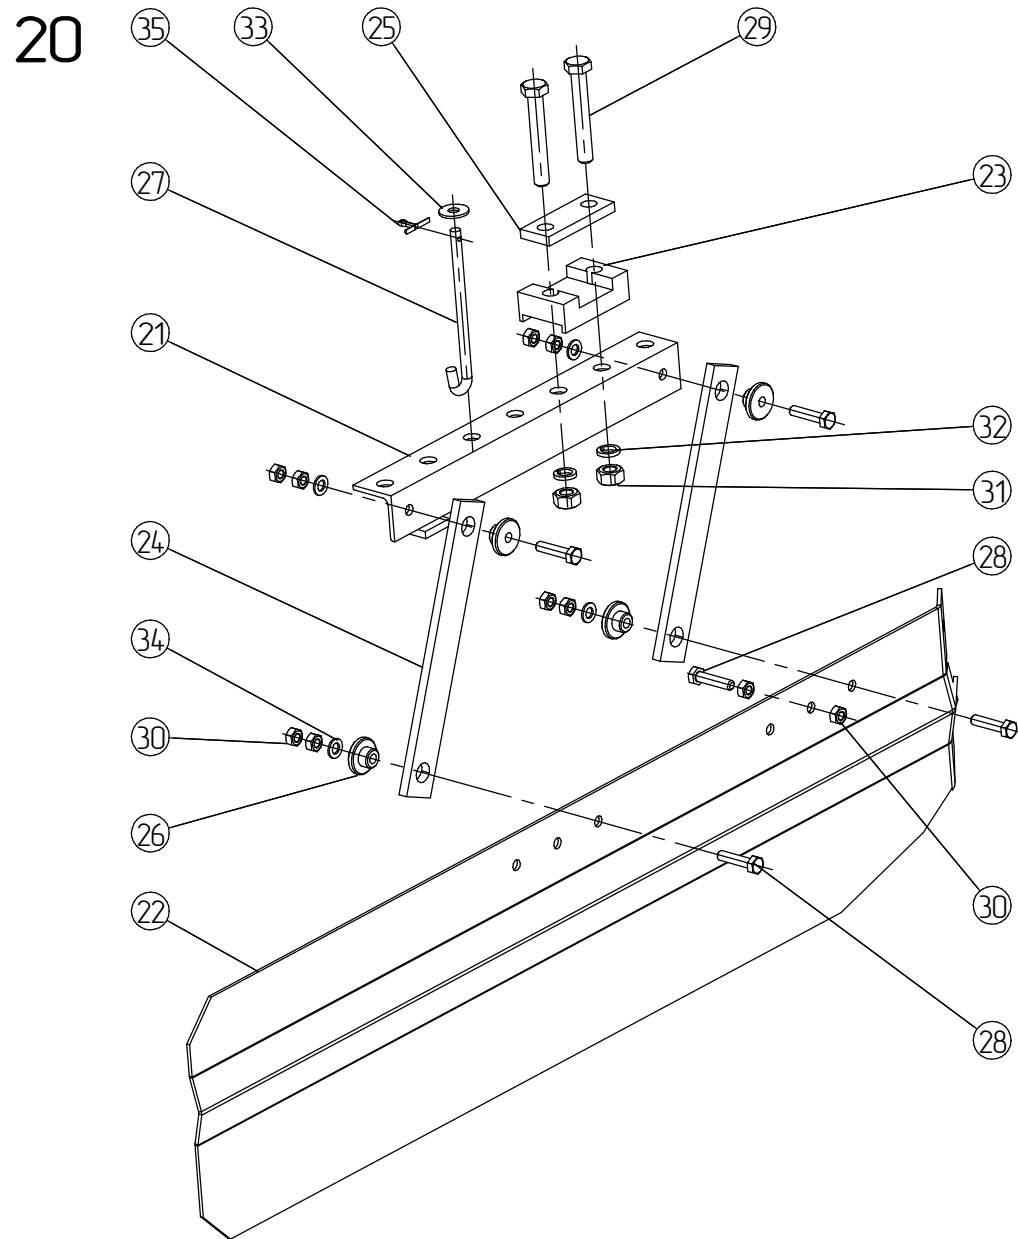

КН-870.03.00.00.000

Секция

Лист

7

ООО "Техника Сервис Агро"

КН-870.03.30.00.000

Регулятор глубины

Лист

11

ООО "Техника Сервис Агро"

3

КН-870.21.00.00.000  
КН-870.22.00.00.000

Щиток левый  
Щиток правый

Лист 15  
000 "Техника Сервис Агро"

КН-870.05.00.00.000

Секция левая