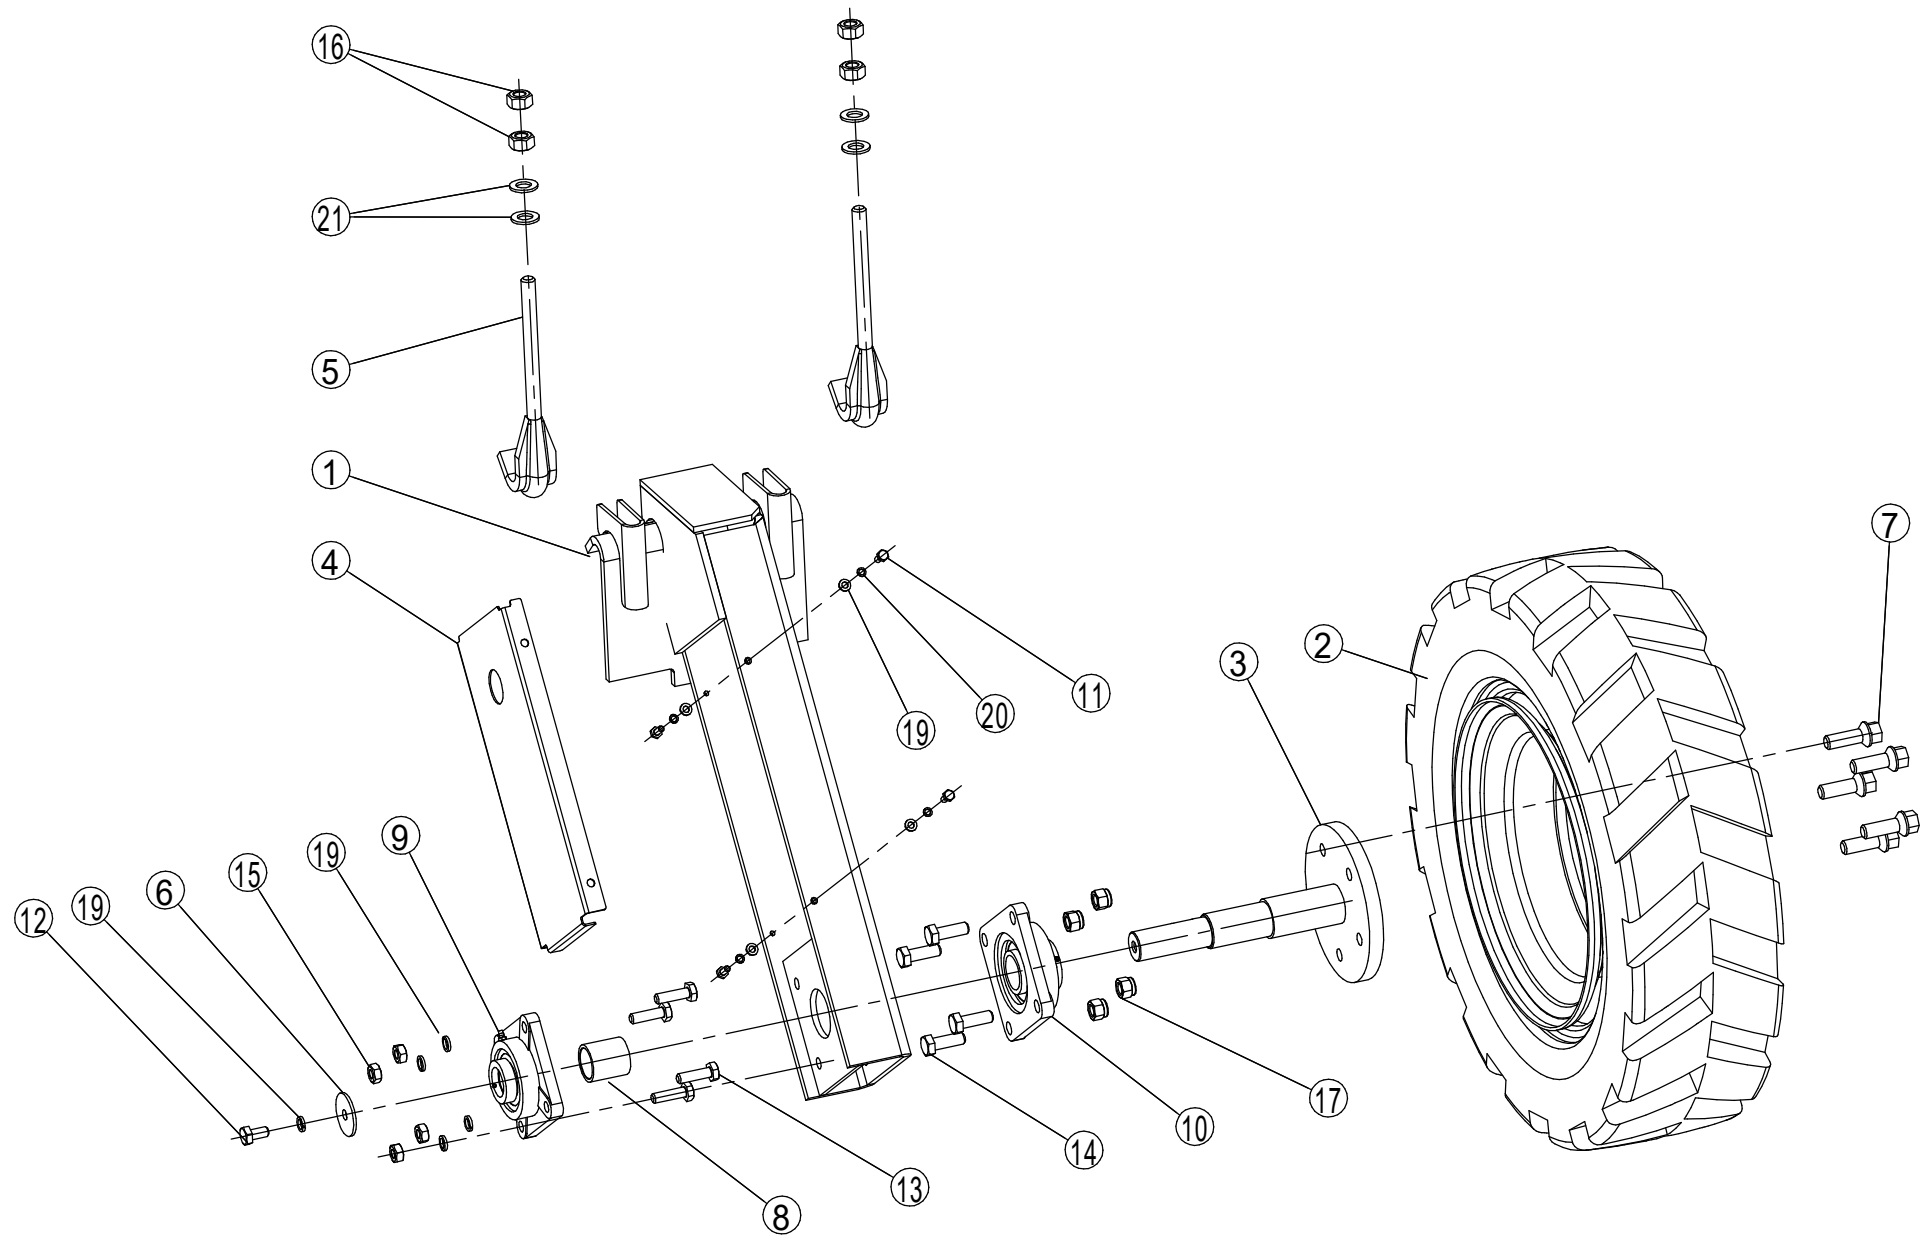

5

PKT-870.12.00.00.000  
PKT-870.12.00.00.000-01

Строповка-опора

Лист 25  
000 "Техника Сервис Агро"

1

20

КН-870.51.00.00.000

Устройство транспортировки