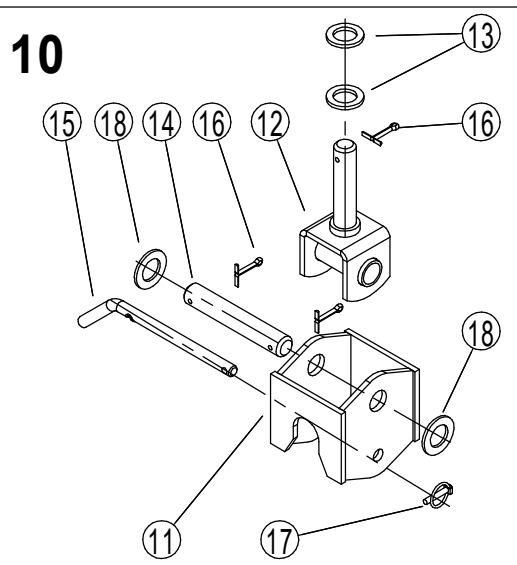

5

PKT-870.12.00.00.000  
PKT-870.12.00.00.000-01

Строповка-опора

Лист 25  
000 "Техника Сервис Агро"

1

20

КН-870.51.00.00.000

Устройство транспортировки

30

КН-870.23.00.00.000

Окучник

Лист

35

ООО "Техника Сервис Агро"

Схема установки окучника на секцию

10