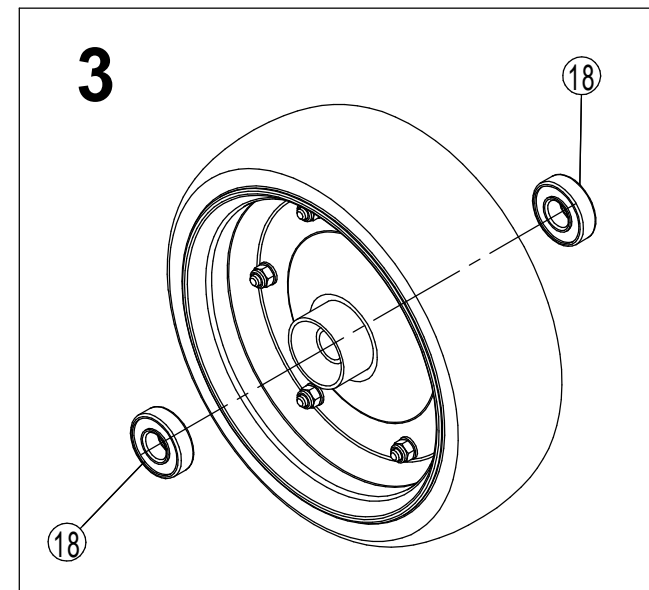

11

ООО "Техника Сервис Агро"

3

КН-870.21.00.00.000  
КН-870.22.00.00.000

Щиток левый  
Щиток правый

Лист 15  
000 "Техника Сервис Агро"

КН-870.05.00.00.000

Секция левая