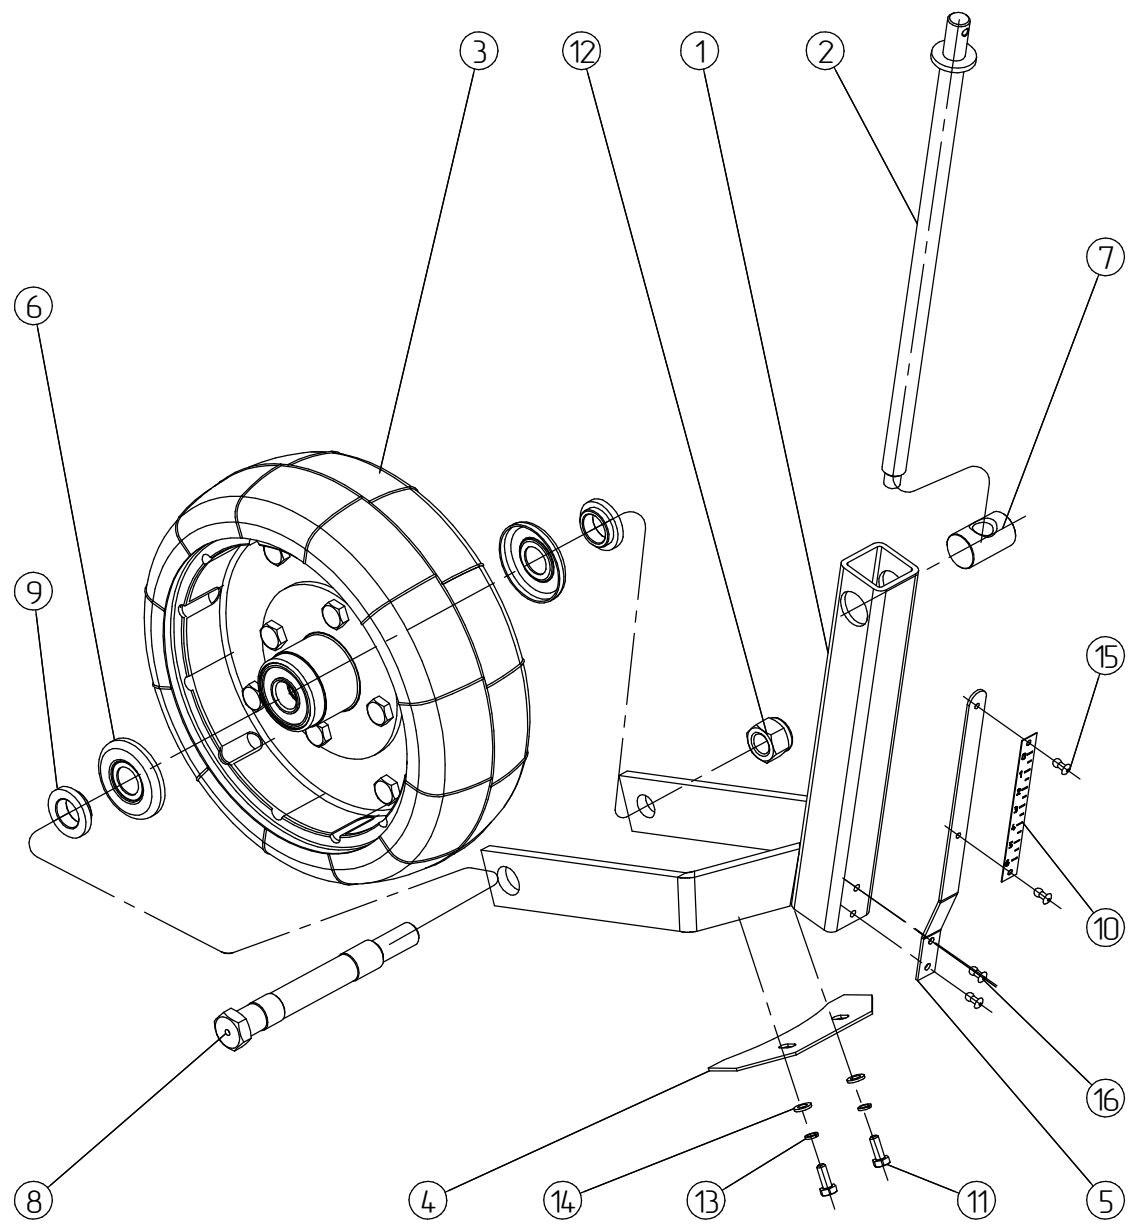

КН-870.03.30.00.000

Регулятор глубины

Лист

11

ООО "Техника Сервис Агро"