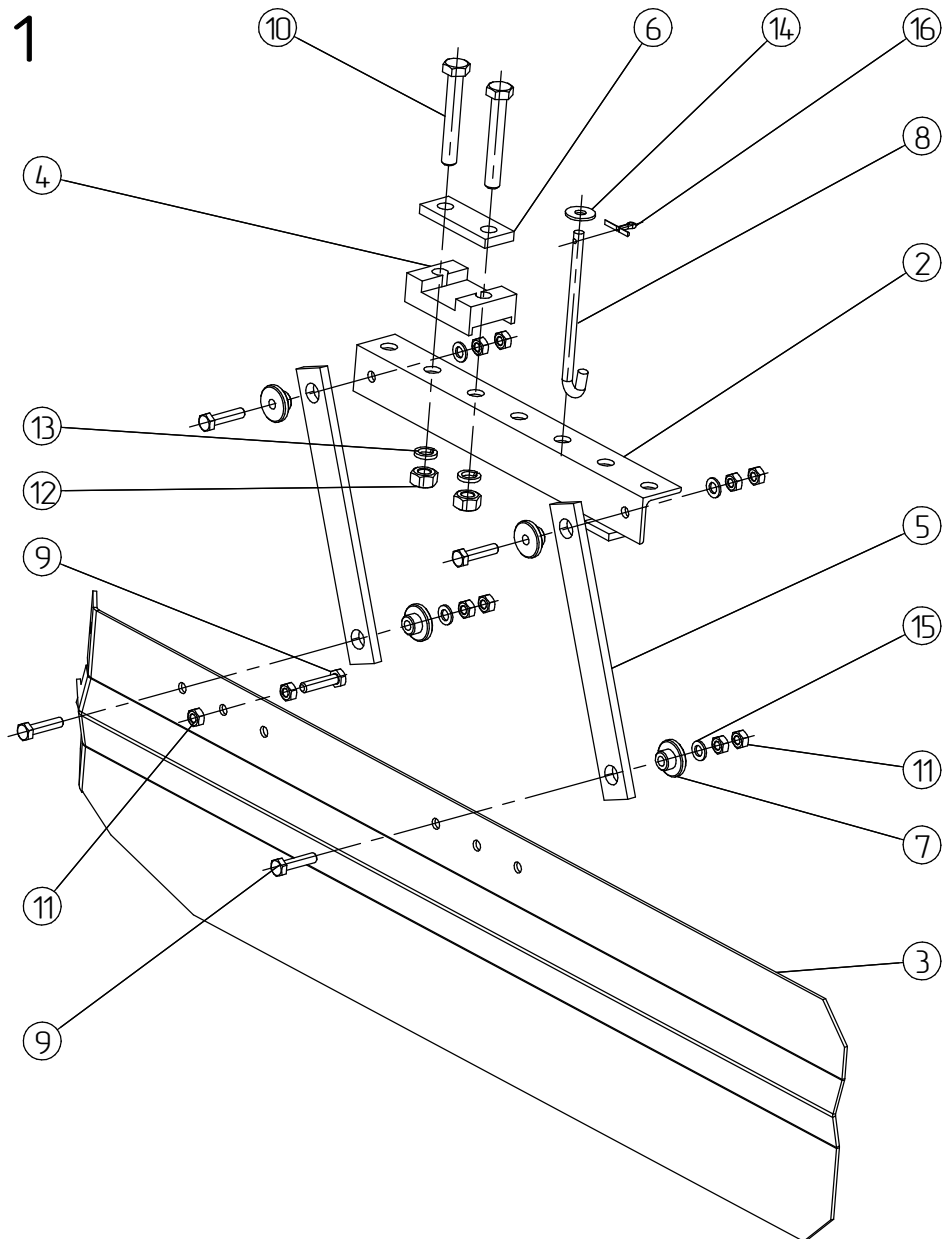

КН-870.03.00.00.000

Секция

Лист

7

ООО "Техника Сервис Агро"

КН-870.03.30.00.000

Регулятор глубины

Лист

11

ООО "Техника Сервис Агро"

3

КН-870.21.00.00.000  
КН-870.22.00.00.000

Щиток левый  
Щиток правый

Лист 15  
000 "Техника Сервис Агро"

КН-870.05.00.00.000

Секция левая

30

КН-870.23.00.00.000

Окучник

Лист

35

ООО "Техника Сервис Агро"

Схема установки окучника на секцию

10