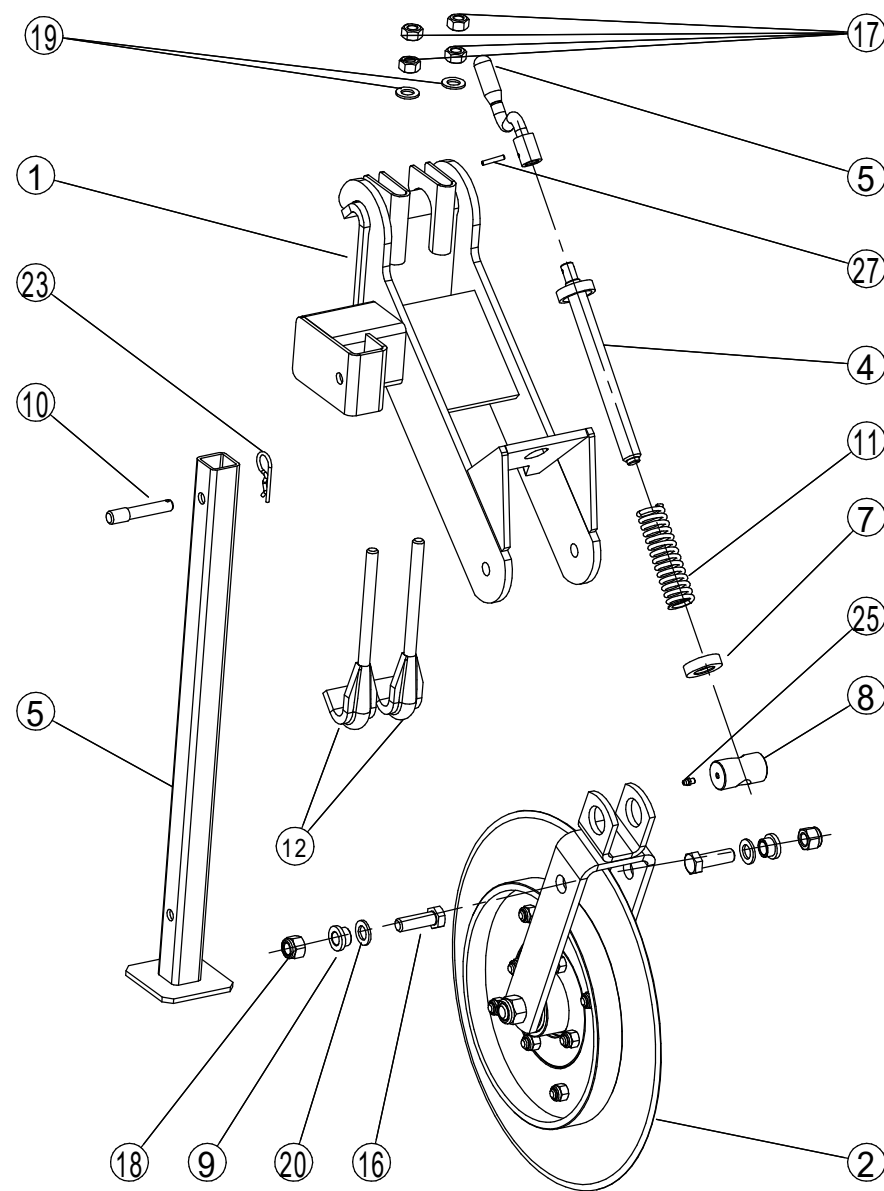

5

PKT-870.12.00.00.000  
PKT-870.12.00.00.000-01

Строповка-опора

Лист 25  
000 "Техника Сервис Агро"

1

20

КН-870.51.00.00.000

Устройство транспортировки

30

КН-870.23.00.00.000

Окучник

Лист

35

ООО "Техника Сервис Агро"

Схема установки окучника на секцию

10