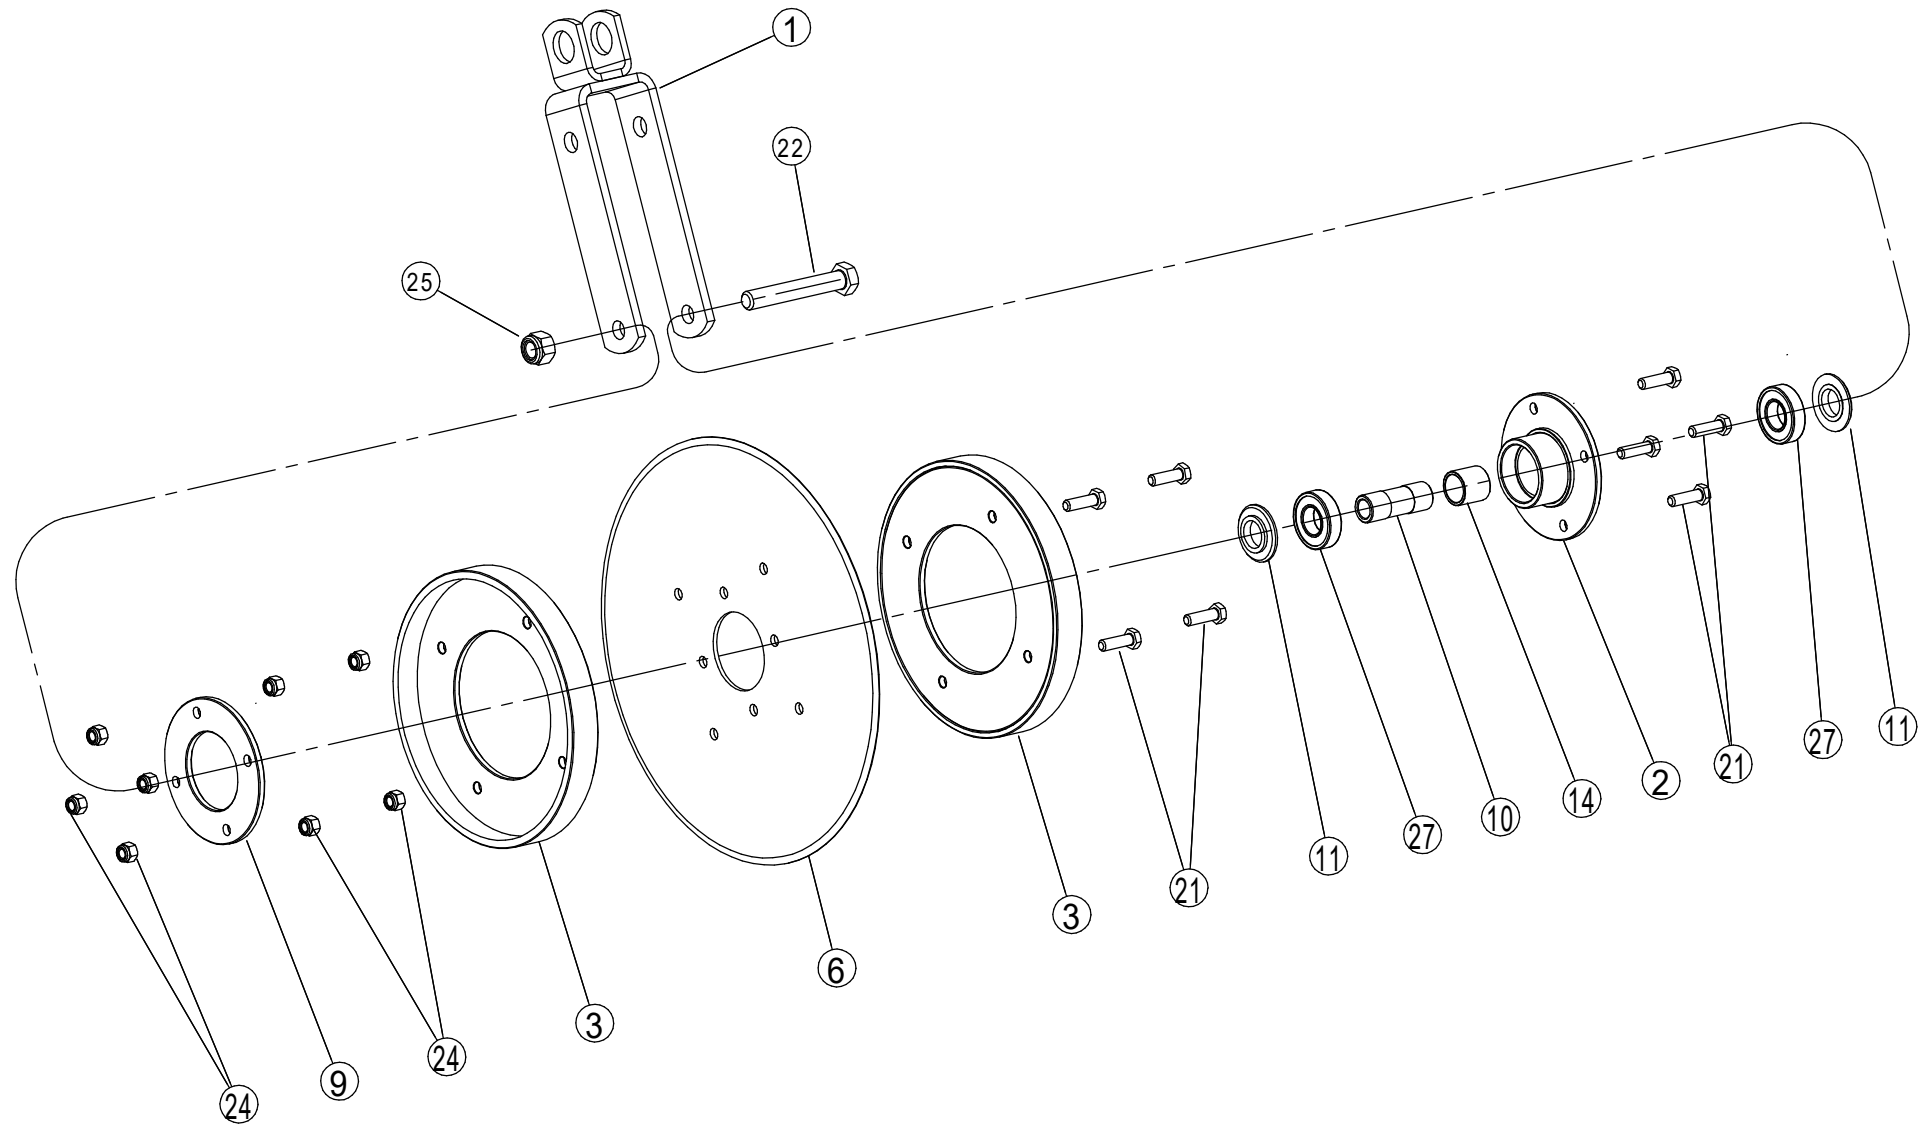

30

КН-870.23.00.00.000

Окучник

Лист

35

ООО "Техника Сервис Агро"

Схема установки окучника на секцию

10