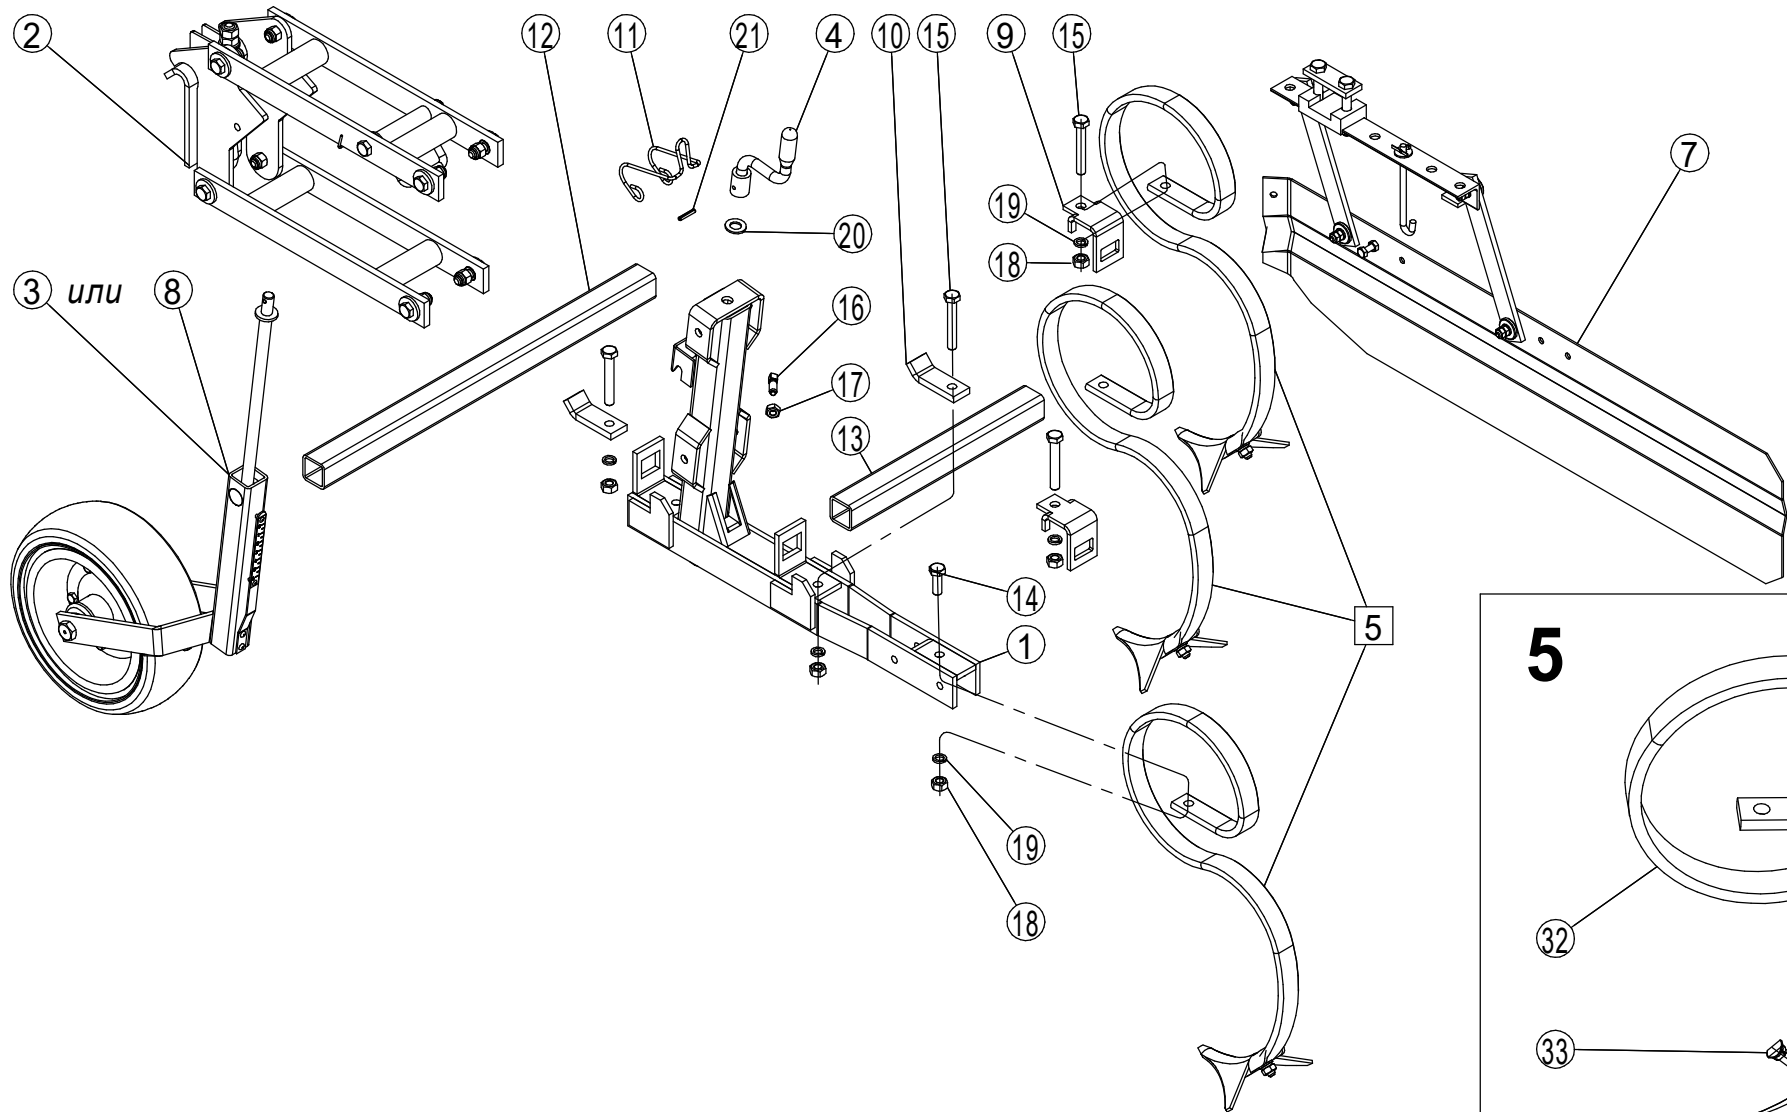

КН-870.05.00.00.000

Секция левая

Лист

17

ООО "Техника Сервис Агро"