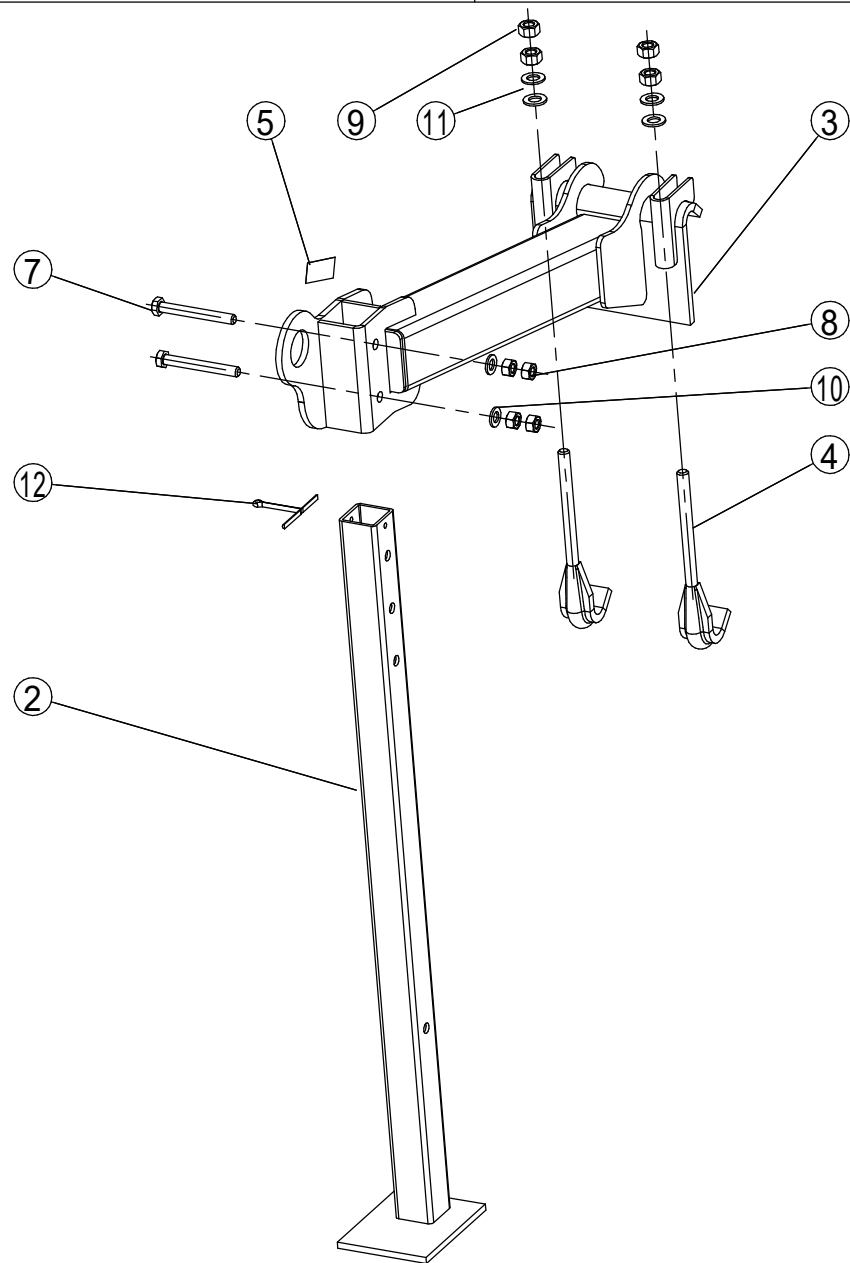

5

PKT-870.12.00.00.000  
PKT-870.12.00.00.000-01

Строповка-опора

Лист 25  
000 "Техника Сервис Агро"

1

20

КН-870.51.00.00.000

Устройство транспортировки

30

КН-870.23.00.00.000

Окучник

Лист

35

ООО "Техника Сервис Агро"

Схема установки окучника на секцию

10