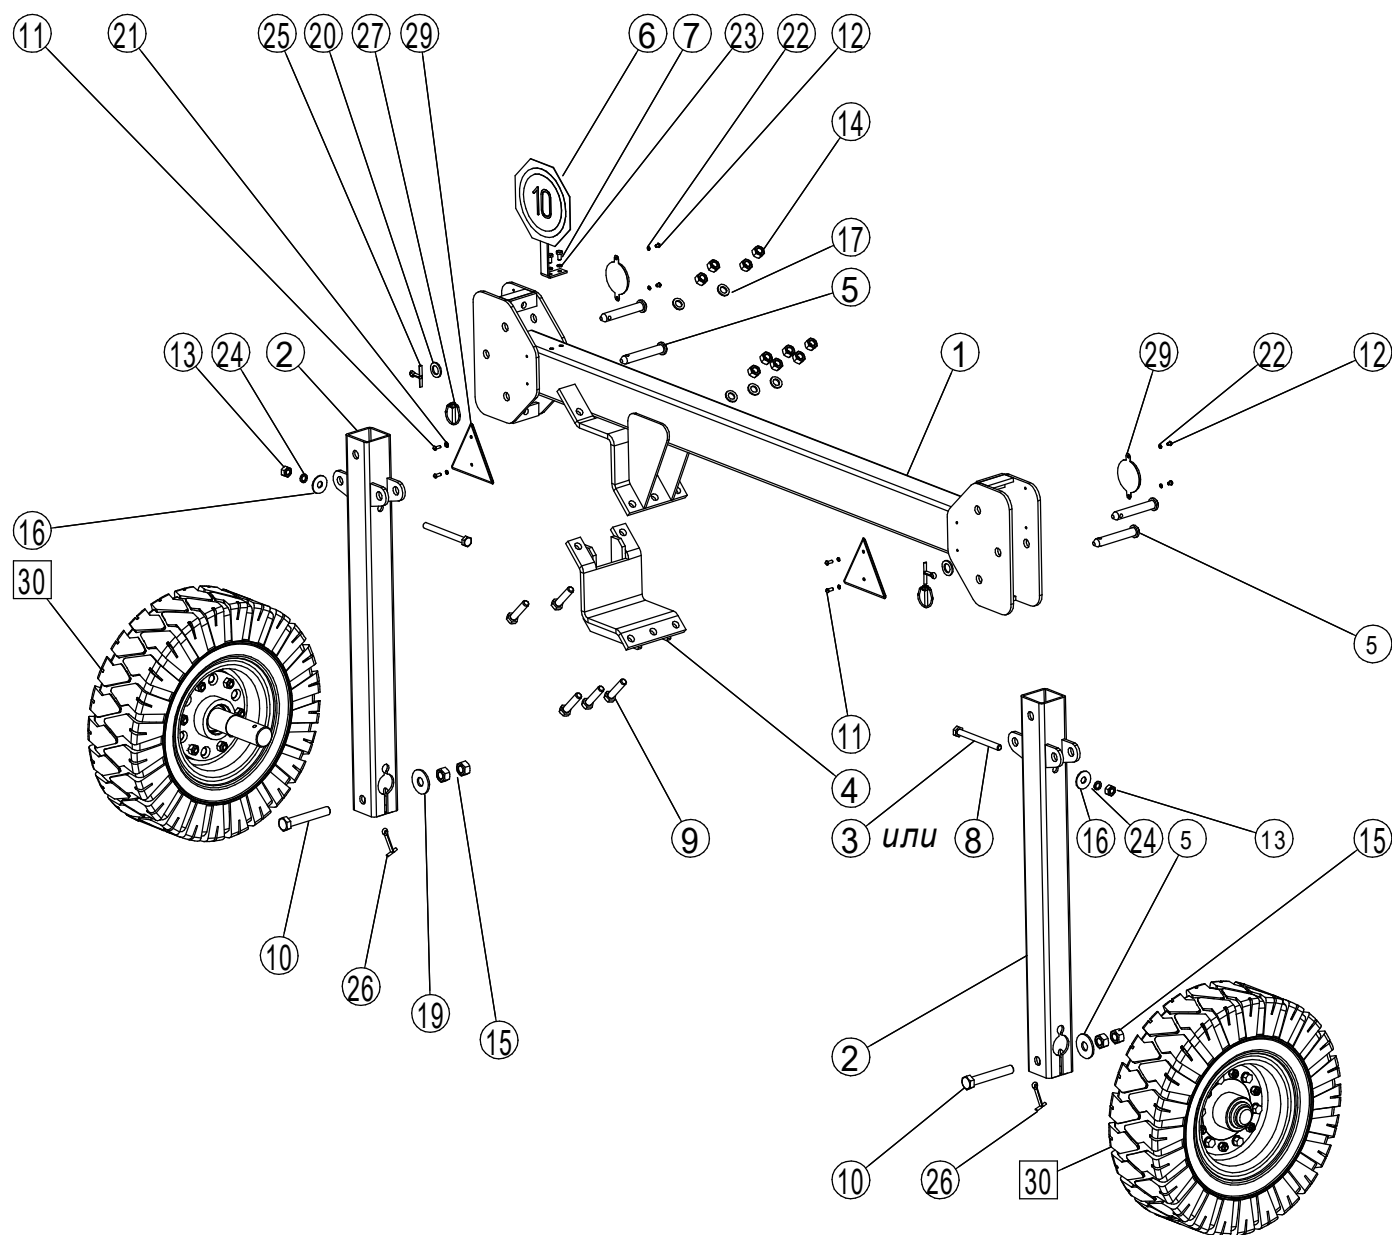

5

PKT-870.12.00.00.000  
PKT-870.12.00.00.000-01

Строповка-опора

Лист 25  
000 "Техника Сервис Агро"

1

20

КН-870.51.00.00.000

Устройство транспортировки

30

КН-870.23.00.00.000

Окучник

Лист

35

ООО "Техника Сервис Агро"

Схема установки окучника на секцию

10