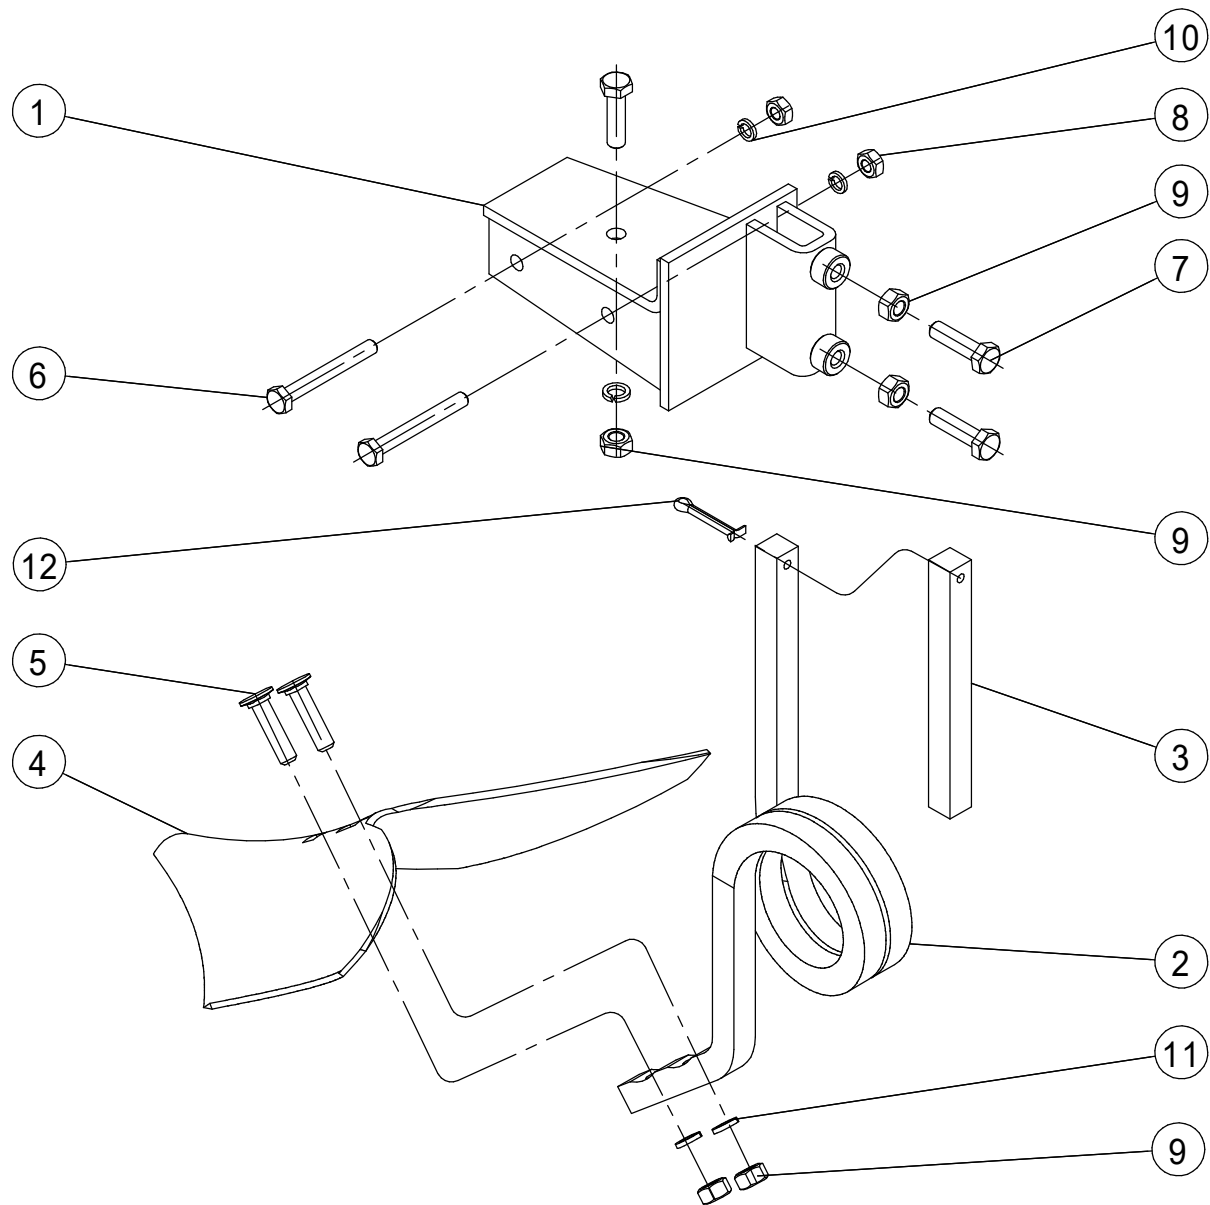

30

КН-870.23.00.00.000

Окучник

Лист

35

ООО "Техника Сервис Агро"

Схема установки окучника на секцию

10